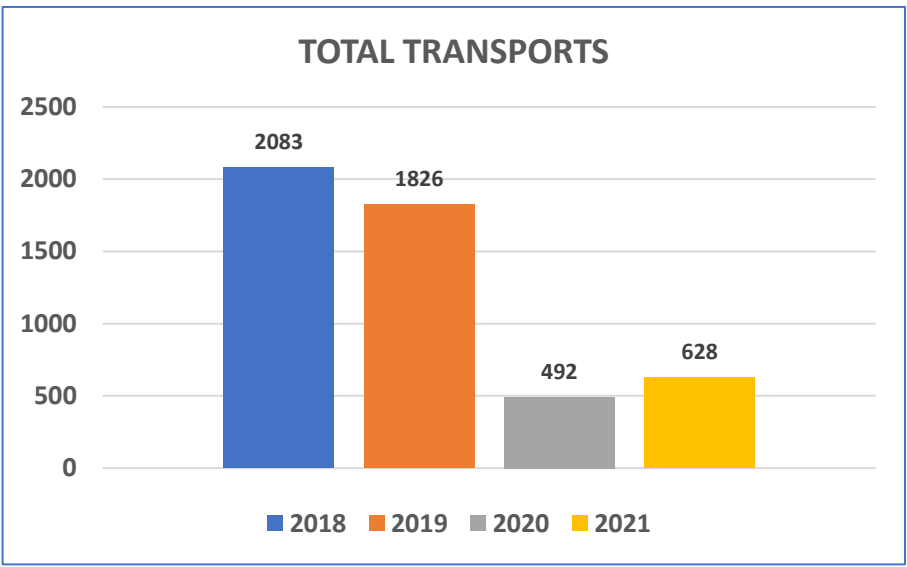

Transports				
Month	2018	2019	2020	2021
Jan	242	178	87	26
Feb	171	154	78	38
Mar	207	93	72	201
Apr	308	133	0	11
May	289	243	0	0
Jun	210	185	0	1
Jul	203	167	25	90
Aug	109	203	97	126
Sep	63	66	47	67
Oct	137	125	54	68
Nov	80	180	17	0
Dec	64	99	15	0
TOTAL	2083	1826	492	628