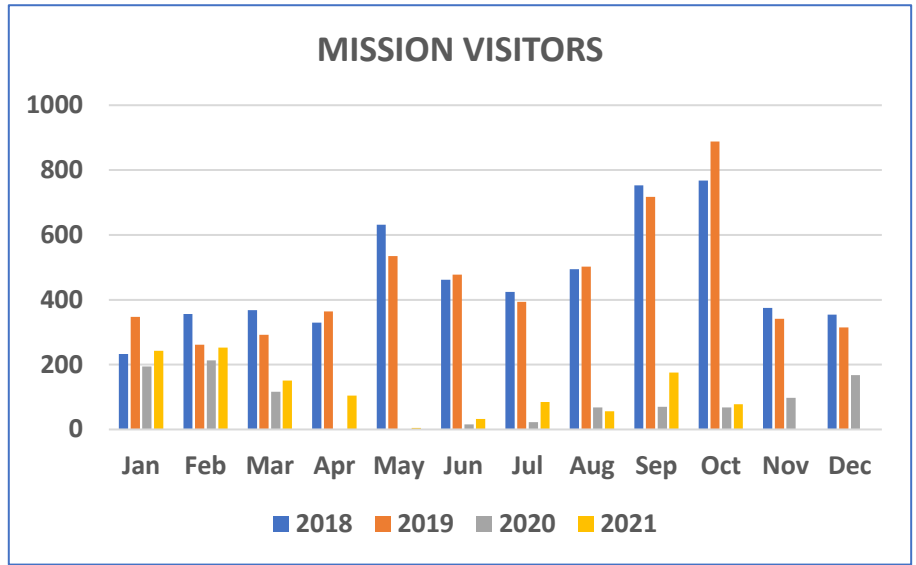

Mission Visitors				
Month	2018	2019	2020	2021
Jan	233	347	194	243
Feb	356	261	213	252
Mar	368	292	116	151
Apr	329	364	1	104
May	631	535	0	5
Jun	462	478	16	32
Jul	424	394	23	85
Aug	494	502	68	56
Sep	753	717	70	175
Oct	768	888	68	78
Nov	375	341	98	0
Dec	354	315	168	0
TOTAL	5547	5434	1035	1181

Ship Visits				
Month	2018	2019	2020	2021
Jan	20	19	20	47
Feb	31	10	14	39
Mar	35	17	13	43
Apr	13	28	36	27
May	30	37	37	17
Jun	38	23	21	33
Jul	32	23	13	31
Aug	15	15	42	30
Sep	4	12	34	37
Oct	11	10	30	35
Nov	18	19	32	0
Dec	18	53	49	0
TOTAL	265	243	341	339