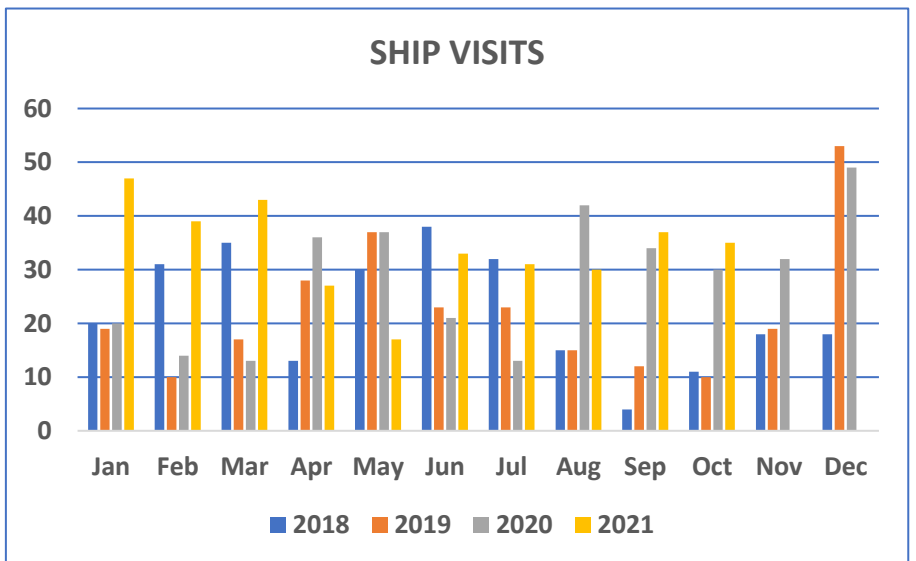

Mission Visitors				
Month	2018	2019	2020	2021
Jan	233	347	194	243
Feb	356	261	213	252
Mar	368	292	116	151
Apr	329	364	1	104
May	631	535	0	5
Jun	462	478	16	32
Jul	424	394	23	85
Aug	494	502	68	56
Sep	753	717	70	175
Oct	768	888	68	78
Nov	375	341	98	0
Dec	354	315	168	0
TOTAL	5547	5434	1035	1181

Ship Visits				
Month	2018	2019	2020	2021
Jan	20	19	20	47
Feb	31	10	14	39
Mar	35	17	13	43
Apr	13	28	36	27
May	30	37	37	17
Jun	38	23	21	33
Jul	32	23	13	31
Aug	15	15	42	30
Sep	4	12	34	37
Oct	11	10	30	35
Nov	18	19	32	0
Dec	18	53	49	0
TOTAL	265	243	341	339