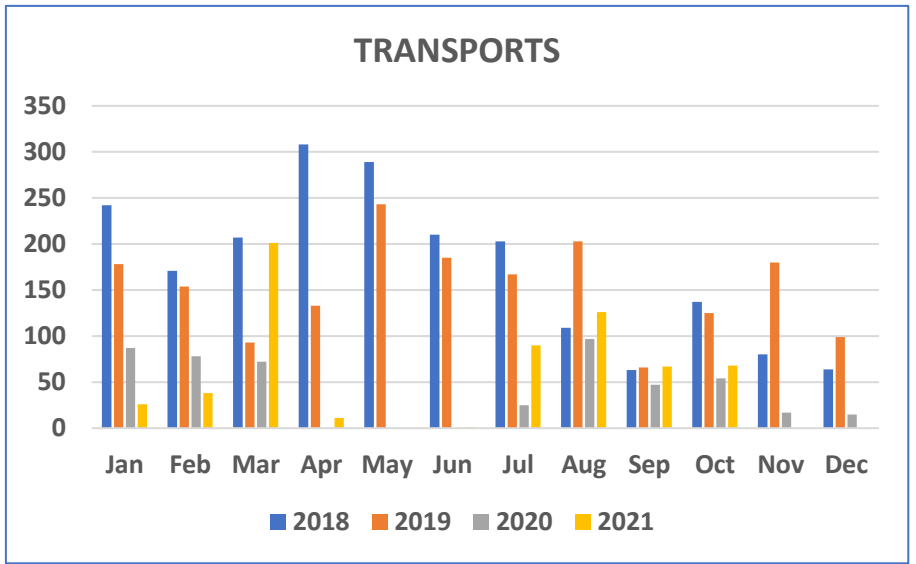

Mission Visitors				
Month	2018	2019	2020	2021
Jan	233	347	194	243
Feb	356	261	213	252
Mar	368	292	116	151
Apr	329	364	1	104
May	631	535	0	5
Jun	462	478	16	32
Jul	424	394	23	85
Aug	494	502	68	56
Sep	753	717	70	175
Oct	768	888	68	78
Nov	375	341	98	0
Dec	354	315	168	0
TOTAL	5547	5434	1035	1181

Transports				
Month	2018	2019	2020	2021
Jan	242	178	87	26
Feb	171	154	78	38
Mar	207	93	72	201
Apr	308	133	0	11
May	289	243	0	0
Jun	210	185	0	1
Jul	203	167	25	90
Aug	109	203	97	126
Sep	63	66	47	67
Oct	137	125	54	68
Nov	80	180	17	0
Dec	64	99	15	0
TOTAL	2083	1826	492	628

Ship Visits				
Month	2018	2019	2020	2021
Jan	20	19	20	47
Feb	31	10	14	39
Mar	35	17	13	43
Apr	13	28	36	27
May	30	37	37	17
Jun	38	23	21	33
Jul	32	23	13	31
Aug	15	15	42	30
Sep	4	12	34	37
Oct	11	10	30	35
Nov	18	19	32	0
Dec	18	53	49	0
TOTAL	265	243	341	339