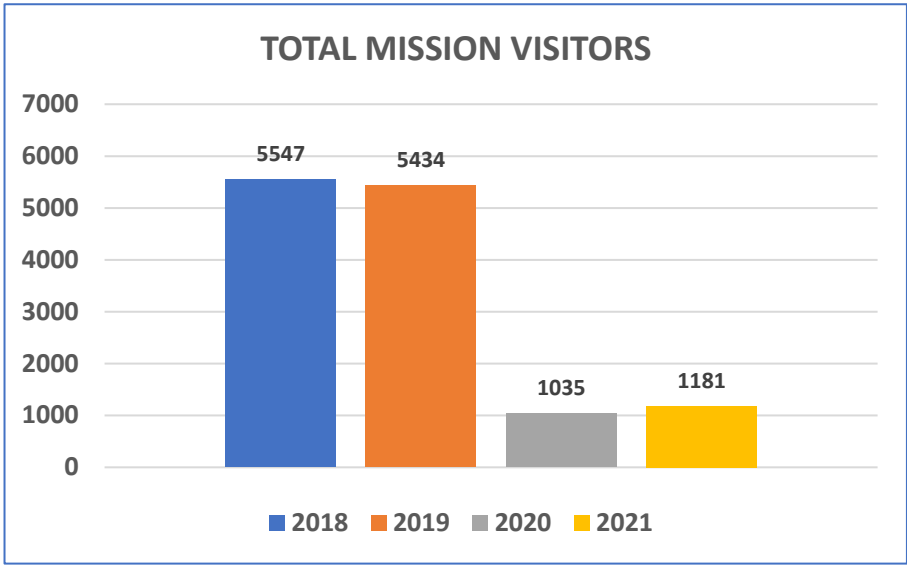

Mission Visitors				
Month	2018	2019	2020	2021
Jan	233	347	194	243
Feb	356	261	213	252
Mar	368	292	116	151
Apr	329	364	1	104
May	631	535	0	5
Jun	462	478	16	32
Jul	424	394	23	85
Aug	494	502	68	56
Sep	753	717	70	175
Oct	768	888	68	78
Nov	375	341	98	0
Dec	354	315	168	0
TOTAL	5547	5434	1035	1181

Ship Visits				
Month	2018	2019	2020	2021
Jan	20	19	20	47
Feb	31	10	14	39
Mar	35	17	13	43
Apr	13	28	36	27
May	30	37	37	17
Jun	38	23	21	33
Jul	32	23	13	31
Aug	15	15	42	30
Sep	4	12	34	37
Oct	11	10	30	35
Nov	18	19	32	0
Dec	18	53	49	0
TOTAL	265	243	341	339