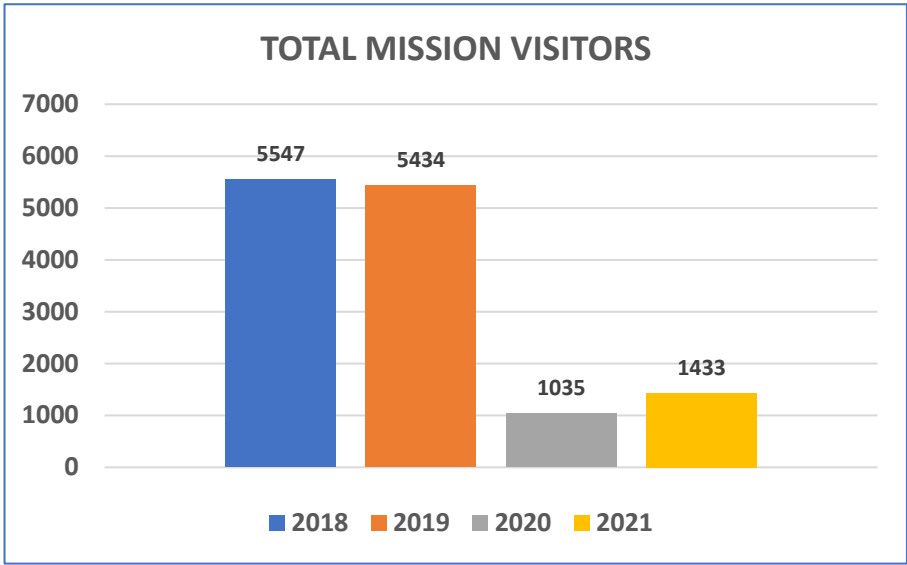

Mission Visitors				
Month	2018	2019	2020	2021
Jan	233	347	194	243
Feb	356	261	213	252
Mar	368	292	116	151
Apr	329	364	1	104
May	631	535	0	5
Jun	462	478	16	32
Jul	424	394	23	85
Aug	494	502	68	56
Sep	753	717	70	175
Oct	768	888	68	78
Nov	375	341	98	252
Dec	354	315	168	0
<b>TOTAL</b>	<b>5547</b>	<b>5434</b>	<b>1035</b>	<b>1433</b>

Transports				
Month	2018	2019	2020	2021
Jan	242	178	87	26
Feb	171	154	78	38
Mar	207	93	72	201
Apr	308	133	0	11
May	289	243	0	0
Jun	210	185	0	1
Jul	203	167	25	90
Aug	109	203	97	126
Sep	63	66	47	67
Oct	137	125	54	68
Nov	80	180	17	114
Dec	64	99	15	0
<b>TOTAL</b>	<b>2083</b>	<b>1826</b>	<b>492</b>	<b>742</b>

Ship Visits				
Month	2018	2019	2020	2021
Jan	20	19	20	47
Feb	31	10	14	39
Mar	35	17	13	43
Apr	13	28	36	27
May	30	37	37	17
Jun	38	23	21	33
Jul	32	23	13	31
Aug	15	15	42	30
Sep	4	12	34	37
Oct	11	10	30	35
Nov	18	19	32	44
Dec	18	53	49	0
<b>TOTAL</b>	<b>265</b>	<b>243</b>	<b>341</b>	<b>383</b>