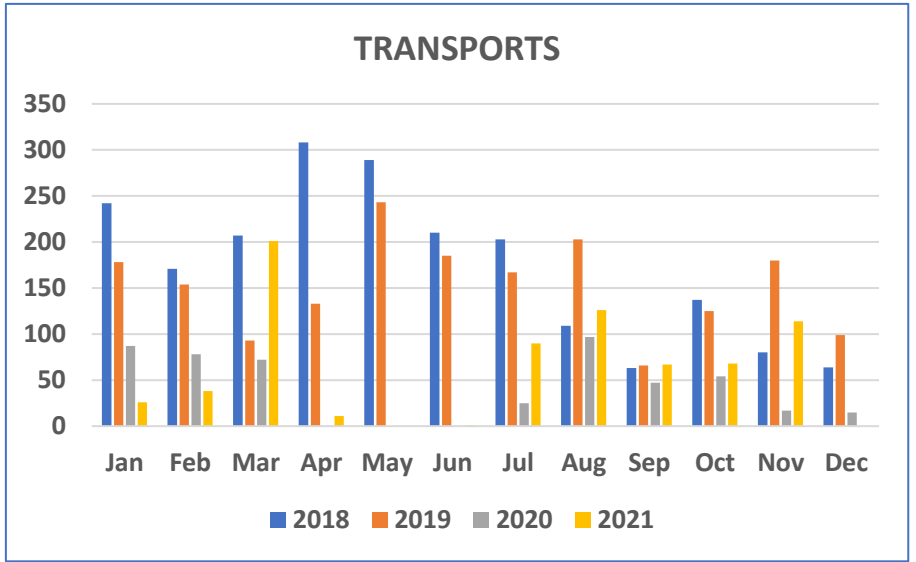

Mission Visitors				
Month	2018	2019	2020	2021
Jan	233	347	194	243
Feb	356	261	213	252
Mar	368	292	116	151
Apr	329	364	1	104
May	631	535	0	5
Jun	462	478	16	32
Jul	424	394	23	85
Aug	494	502	68	56
Sep	753	717	70	175
Oct	768	888	68	78
Nov	375	341	98	252
Dec	354	315	168	0
<b>TOTAL</b>	<b>5547</b>	<b>5434</b>	<b>1035</b>	<b>1433</b>

Transports				
Month	2018	2019	2020	2021
Jan	242	178	87	26
Feb	171	154	78	38
Mar	207	93	72	201
Apr	308	133	0	11
May	289	243	0	0
Jun	210	185	0	1
Jul	203	167	25	90
Aug	109	203	97	126
Sep	63	66	47	67
Oct	137	125	54	68
Nov	80	180	17	114
Dec	64	99	15	0
<b>TOTAL</b>	<b>2083</b>	<b>1826</b>	<b>492</b>	<b>742</b>

Ship Visits				
Month	2018	2019	2020	2021
Jan	20	19	20	47
Feb	31	10	14	39
Mar	35	17	13	43
Apr	13	28	36	27
May	30	37	37	17
Jun	38	23	21	33
Jul	32	23	13	31
Aug	15	15	42	30
Sep	4	12	34	37
Oct	11	10	30	35
Nov	18	19	32	44
Dec	18	53	49	0
<b>TOTAL</b>	<b>265</b>	<b>243</b>	<b>341</b>	<b>383</b>