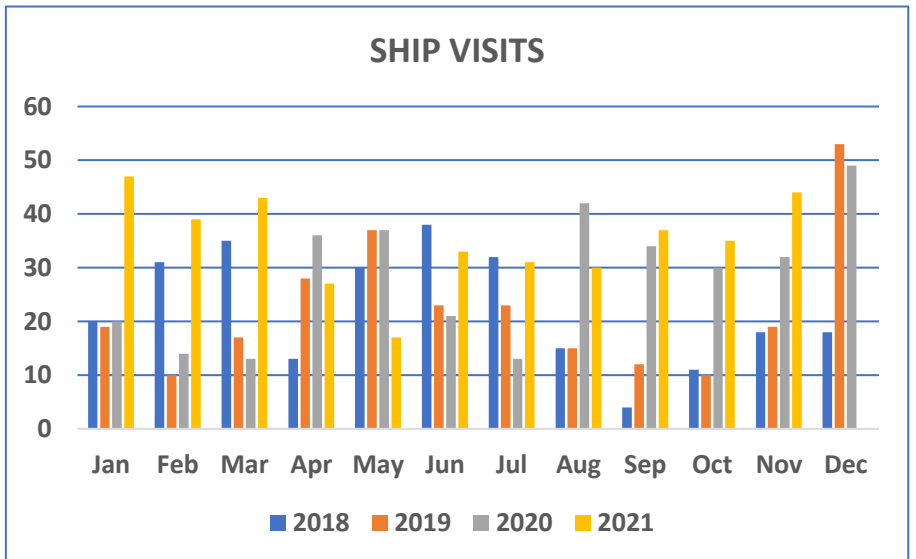

Mission Visitors				
Month	2018	2019	2020	2021
Jan	233	347	194	243
Feb	356	261	213	252
Mar	368	292	116	151
Apr	329	364	1	104
May	631	535	0	5
Jun	462	478	16	32
Jul	424	394	23	85
Aug	494	502	68	56
Sep	753	717	70	175
Oct	768	888	68	78
Nov	375	341	98	252
Dec	354	315	168	0
<b>TOTAL</b>	<b>5547</b>	<b>5434</b>	<b>1035</b>	<b>1433</b>

Transports				
Month	2018	2019	2020	2021
Jan	242	178	87	26
Feb	171	154	78	38
Mar	207	93	72	201
Apr	308	133	0	11
May	289	243	0	0
Jun	210	185	0	1
Jul	203	167	25	90
Aug	109	203	97	126
Sep	63	66	47	67
Oct	137	125	54	68
Nov	80	180	17	114
Dec	64	99	15	0
<b>TOTAL</b>	<b>2083</b>	<b>1826</b>	<b>492</b>	<b>742</b>

Ship Visits				
Month	2018	2019	2020	2021
Jan	20	19	20	47
Feb	31	10	14	39
Mar	35	17	13	43
Apr	13	28	36	27
May	30	37	37	17
Jun	38	23	21	33
Jul	32	23	13	31
Aug	15	15	42	30
Sep	4	12	34	37
Oct	11	10	30	35
Nov	18	19	32	44
Dec	18	53	49	0
<b>TOTAL</b>	<b>265</b>	<b>243</b>	<b>341</b>	<b>383</b>