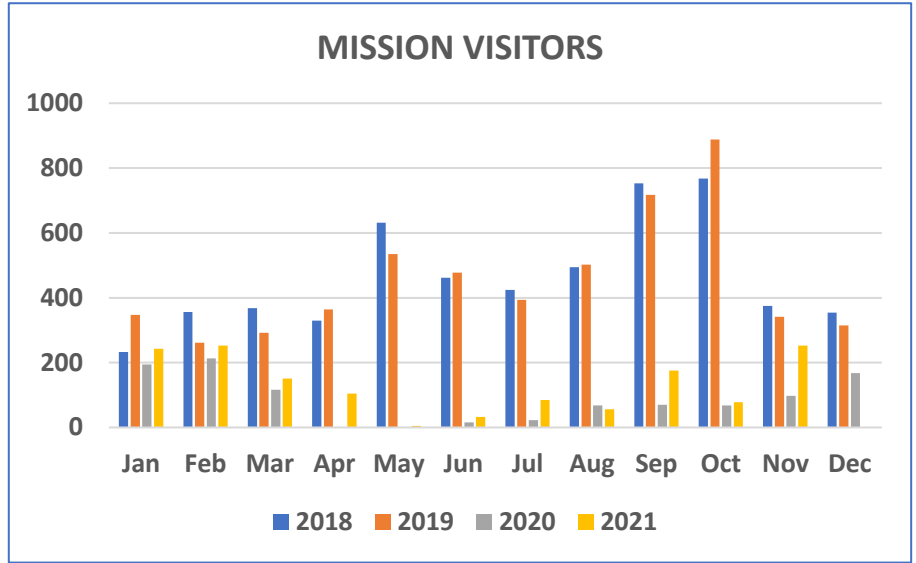

Mission Visitors				
Month	2018	2019	2020	2021
Jan	233	347	194	243
Feb	356	261	213	252
Mar	368	292	116	151
Apr	329	364	1	104
May	631	535	0	5
Jun	462	478	16	32
Jul	424	394	23	85
Aug	494	502	68	56
Sep	753	717	70	175
Oct	768	888	68	78
Nov	375	341	98	252
Dec	354	315	168	0
<b>TOTAL</b>	<b>5547</b>	<b>5434</b>	<b>1035</b>	<b>1433</b>

Ship Visits				
Month	2018	2019	2020	2021
Jan	20	19	20	47
Feb	31	10	14	39
Mar	35	17	13	43
Apr	13	28	36	27
May	30	37	37	17
Jun	38	23	21	33
Jul	32	23	13	31
Aug	15	15	42	30
Sep	4	12	34	37
Oct	11	10	30	35
Nov	18	19	32	44
Dec	18	53	49	0
<b>TOTAL</b>	<b>265</b>	<b>243</b>	<b>341</b>	<b>383</b>