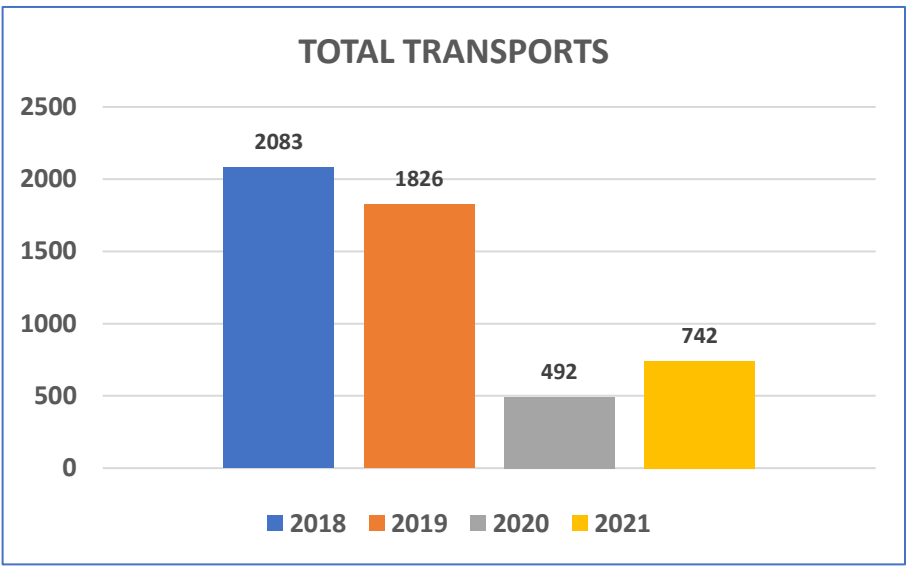

Transports				
Month	2018	2019	2020	2021
Jan	242	178	87	26
Feb	171	154	78	38
Mar	207	93	72	201
Apr	308	133	0	11
May	289	243	0	0
Jun	210	185	0	1
Jul	203	167	25	90
Aug	109	203	97	126
Sep	63	66	47	67
Oct	137	125	54	68
Nov	80	180	17	114
Dec	64	99	15	0
TOTAL	2083	1826	492	742