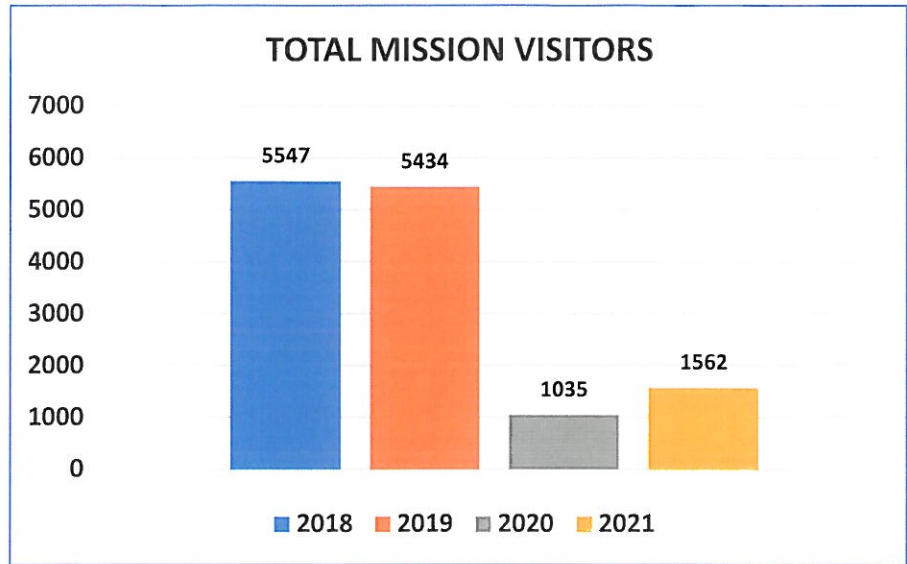

Mission Visitors				
Month	2018	2019	2020	2021
Jan	233	347	194	243
Feb	356	261	213	252
Mar	368	292	116	151
Apr	329	364	1	104
May	631	535	0	5
Jun	462	478	16	32
Jul	424	394	23	85
Aug	494	502	68	56
Sep	753	717	70	175
Oct	768	888	68	78
Nov	375	341	98	252
Dec	354	315	168	129
TOTAL	5547	5434	1035	1562

Ship Visits				
Month	2018	2019	2020	2021
Jan	20	19	20	47
Feb	31	10	14	39
Mar	35	17	13	43
Apr	13	28	36	27
May	30	37	37	17
Jun	38	23	21	33
Jul	32	23	13	31
Aug	15	15	42	30
Sep	4	12	34	37
Oct	11	10	30	35
Nov	18	19	32	44
Dec	18	53	49	52
TOTAL	265	243	341	435