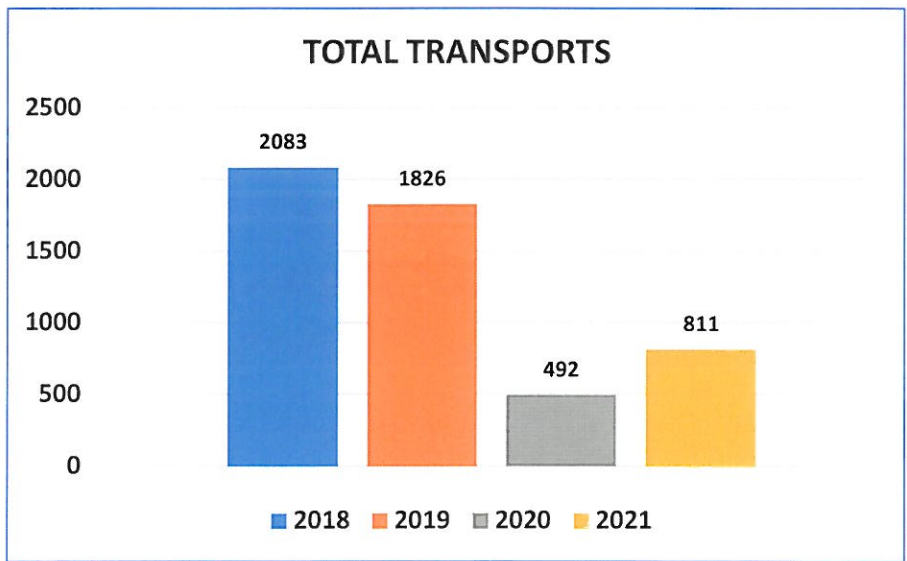

Transports				
Month	2018	2019	2020	2021
Jan	242	178	87	26
Feb	171	154	78	38
Mar	207	93	72	201
Apr	308	133	0	11
May	289	243	0	0
Jun	210	185	0	1
Jul	203	167	25	90
Aug	109	203	97	126
Sep	63	66	47	67
Oct	137	125	54	68
Nov	80	180	17	114
Dec	64	99	15	69
TOTAL	2083	1826	492	811