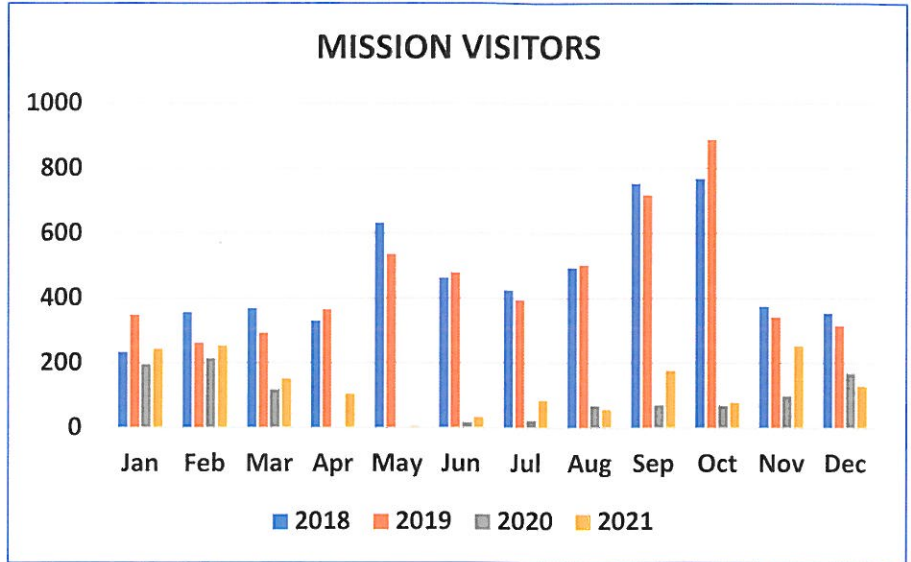

Mission Visitors				
Month	2018	2019	2020	2021
Jan	233	347	194	243
Feb	356	261	213	252
Mar	368	292	116	151
Apr	329	364	1	104
May	631	535	0	5
Jun	462	478	16	32
Jul	424	394	23	85
Aug	494	502	68	56
Sep	753	717	70	175
Oct	768	888	68	78
Nov	375	341	98	252
Dec	354	315	168	129
TOTAL	5547	5434	1035	1562

Ship Visits				
Month	2018	2019	2020	2021
Jan	20	19	20	47
Feb	31	10	14	39
Mar	35	17	13	43
Apr	13	28	36	27
May	30	37	37	17
Jun	38	23	21	33
Jul	32	23	13	31
Aug	15	15	42	30
Sep	4	12	34	37
Oct	11	10	30	35
Nov	18	19	32	44
Dec	18	53	49	52
TOTAL	265	243	341	435