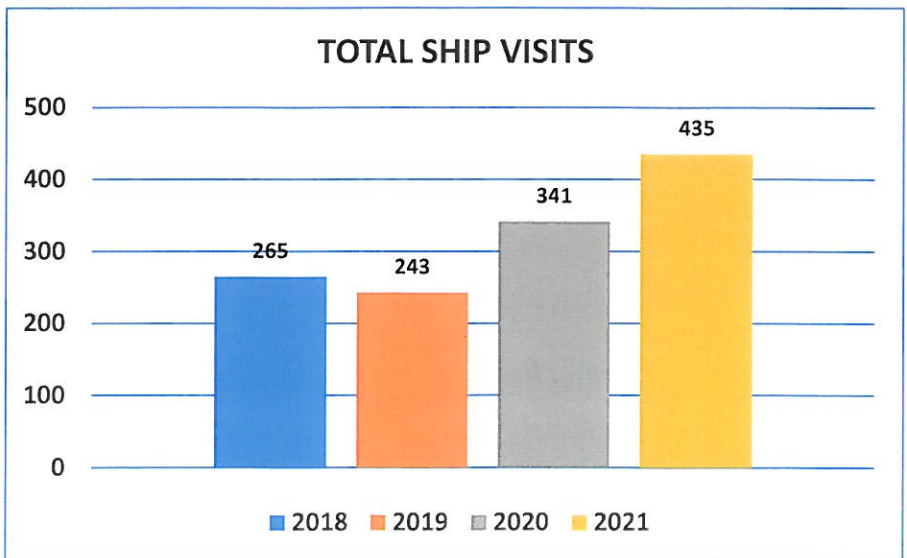

Mission Visitors				
Month	2018	2019	2020	2021
Jan	233	347	194	243
Feb	356	261	213	252
Mar	368	292	116	151
Apr	329	364	1	104
May	631	535	0	5
Jun	462	478	16	32
Jul	424	394	23	85
Aug	494	502	68	56
Sep	753	717	70	175
Oct	768	888	68	78
Nov	375	341	98	252
Dec	354	315	168	129
TOTAL	5547	5434	1035	1562

Ship Visits				
Month	2018	2019	2020	2021
Jan	20	19	20	47
Feb	31	10	14	39
Mar	35	17	13	43
Apr	13	28	36	27
May	30	37	37	17
Jun	38	23	21	33
Jul	32	23	13	31
Aug	15	15	42	30
Sep	4	12	34	37
Oct	11	10	30	35
Nov	18	19	32	44
Dec	18	53	49	52
TOTAL	265	243	341	435