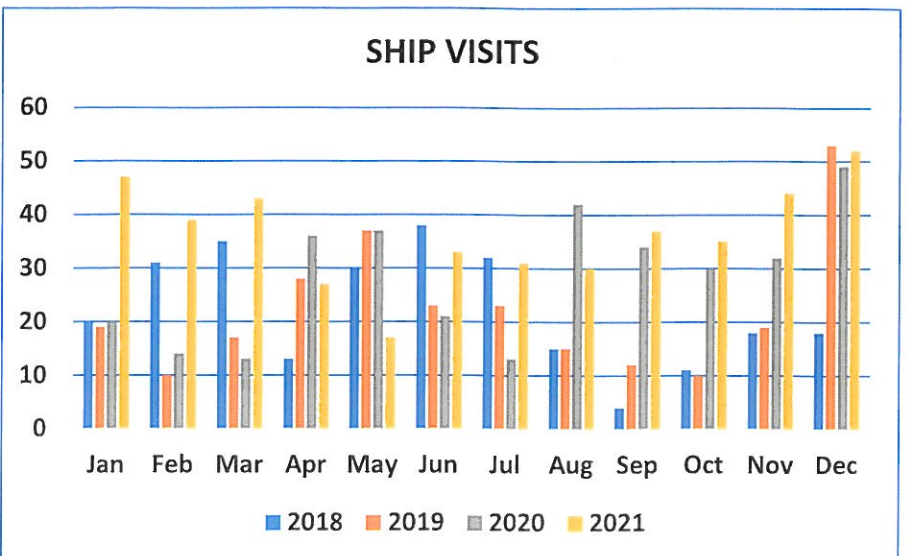

Mission Visitors				
Month	2018	2019	2020	2021
Jan	233	347	194	243
Feb	356	261	213	252
Mar	368	292	116	151
Apr	329	364	1	104
May	631	535	0	5
Jun	462	478	16	32
Jul	424	394	23	85
Aug	494	502	68	56
Sep	753	717	70	175
Oct	768	888	68	78
Nov	375	341	98	252
Dec	354	315	168	129
TOTAL	5547	5434	1035	1562

Transports				
Month	2018	2019	2020	2021
Jan	242	178	87	26
Feb	171	154	78	38
Mar	207	93	72	201
Apr	308	133	0	11
May	289	243	0	0
Jun	210	185	0	1
Jul	203	167	25	90
Aug	109	203	97	126
Sep	63	66	47	67
Oct	137	125	54	68
Nov	80	180	17	114
Dec	64	99	15	69
TOTAL	2083	1826	492	811

Ship Visits				
Month	2018	2019	2020	2021
Jan	20	19	20	47
Feb	31	10	14	39
Mar	35	17	13	43
Apr	13	28	36	27
May	30	37	37	17
Jun	38	23	21	33
Jul	32	23	13	31
Aug	15	15	42	30
Sep	4	12	34	37
Oct	11	10	30	35
Nov	18	19	32	44
Dec	18	53	49	52
TOTAL	265	243	341	435