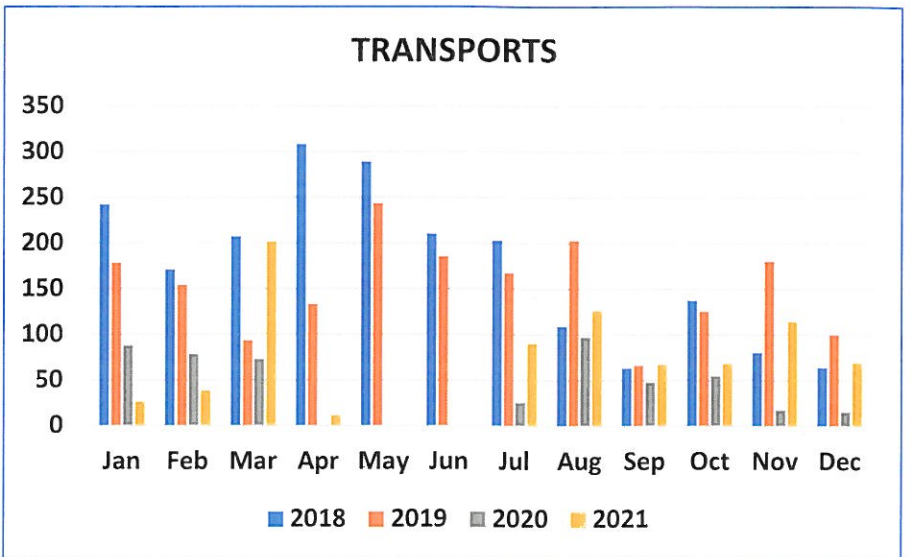

Mission Visitors				
Month	2018	2019	2020	2021
Jan	233	347	194	243
Feb	356	261	213	252
Mar	368	292	116	151
Apr	329	364	1	104
May	631	535	0	5
Jun	462	478	16	32
Jul	424	394	23	85
Aug	494	502	68	56
Sep	753	717	70	175
Oct	768	888	68	78
Nov	375	341	98	252
Dec	354	315	168	129
TOTAL	5547	5434	1035	1562

Transports				
Month	2018	2019	2020	2021
Jan	242	178	87	26
Feb	171	154	78	38
Mar	207	93	72	201
Apr	308	133	0	11
May	289	243	0	0
Jun	210	185	0	1
Jul	203	167	25	90
Aug	109	203	97	126
Sep	63	66	47	67
Oct	137	125	54	68
Nov	80	180	17	114
Dec	64	99	15	69
TOTAL	2083	1826	492	811

Ship Visits				
Month	2018	2019	2020	2021
Jan	20	19	20	47
Feb	31	10	14	39
Mar	35	17	13	43
Apr	13	28	36	27
May	30	37	37	17
Jun	38	23	21	33
Jul	32	23	13	31
Aug	15	15	42	30
Sep	4	12	34	37
Oct	11	10	30	35
Nov	18	19	32	44
Dec	18	53	49	52
TOTAL	265	243	341	435