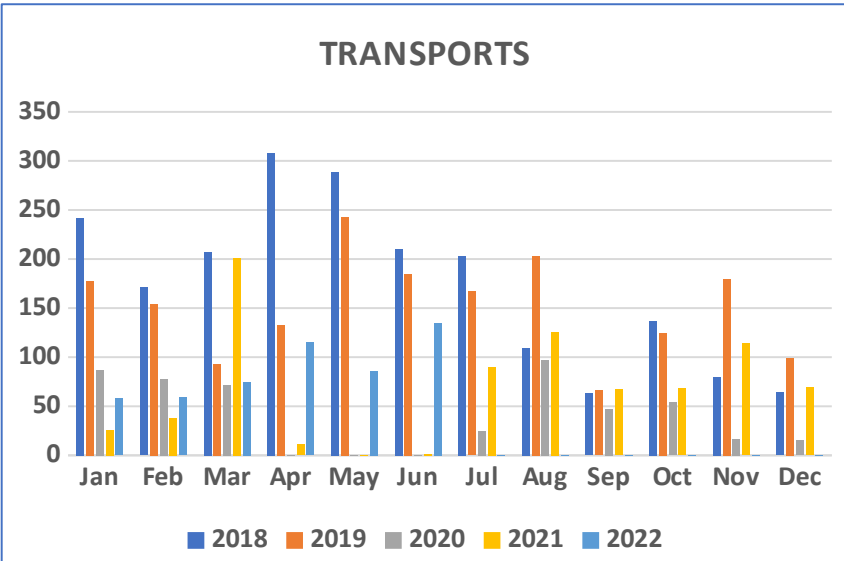

Mission Visitors					
Month	2018	2019	2020	2021	2022
Jan	233	347	194	243	81
Feb	356	261	213	252	74
Mar	368	292	116	151	122
Apr	329	364	1	104	200
May	631	535	0	5	131
Jun	462	478	16	32	204
Jul	424	394	23	85	0
Aug	494	502	68	56	0
Sep	753	717	70	175	0
Oct	768	888	68	78	0
Nov	375	341	98	252	0
Dec	354	315	168	129	0
<b>TOTAL</b>	<b>5547</b>	<b>5434</b>	<b>1035</b>	<b>1562</b>	<b>812</b>
Transports					
Month	2018	2019	2020	2021	2022
Jan	242	178	87	26	58
Feb	171	154	78	38	59
Mar	207	93	72	201	75
Apr	308	133	0	11	115
May	289	243	0	0	86
Jun	210	185	0	1	135
Jul	203	167	25	90	0
Aug	109	203	97	126	0
Sep	63	66	47	67	0
Oct	137	125	54	68	0
Nov	80	180	17	114	0
Dec	64	99	15	69	0
<b>TOTAL</b>	<b>2083</b>	<b>1826</b>	<b>492</b>	<b>811</b>	<b>528</b>
Ship Visits					
Month	2018	2019	2020	2021	2022
Jan	20	19	20	47	31
Feb	31	10	14	39	34
Mar	35	17	13	43	45
Apr	13	28	36	27	40
May	30	37	37	17	48
Jun	38	23	21	33	37
Jul	32	23	13	31	0
Aug	15	15	42	30	0
Sep	4	12	34	37	0
Oct	11	10	30	35	0
Nov	18	19	32	44	0
Dec	18	53	49	52	0
<b>TOTAL</b>	<b>265</b>	<b>243</b>	<b>341</b>	<b>435</b>	<b>235</b>

Mission Visitors					
Month	2018	2019	2020	2021	2022
Jan	233	347	194	243	81
Feb	356	261	213	252	74
Mar	368	292	116	151	122
Apr	329	364	1	104	120
May	631	535	0	5	131
Jun	462	478	16	32	204
Jul	424	394	23	85	0
Aug	494	502	68	56	0
Sep	753	717	70	175	0
Oct	768	888	68	78	0
Nov	375	341	98	252	0
Dec	354	315	168	129	0
<b>TOTAL</b>	<b>5547</b>	<b>5434</b>	<b>1035</b>	<b>1562</b>	<b>812</b>

Ship Visits					
Month	2018	2019	2020	2021	2022
Jan	20	19	20	47	31
Feb	31	10	14	39	34
Mar	35	17	13	43	45
Apr	13	28	36	27	38
May	30	37	37	17	48
Jun	38	23	21	33	37
Jul	32	23	13	31	0
Aug	15	15	42	30	0
Sep	4	12	34	37	0
Oct	11	10	30	35	0
Nov	18	19	32	44	0
Dec	18	53	49	52	0
<b>TOTAL</b>	<b>265</b>	<b>243</b>	<b>341</b>	<b>435</b>	<b>235</b>