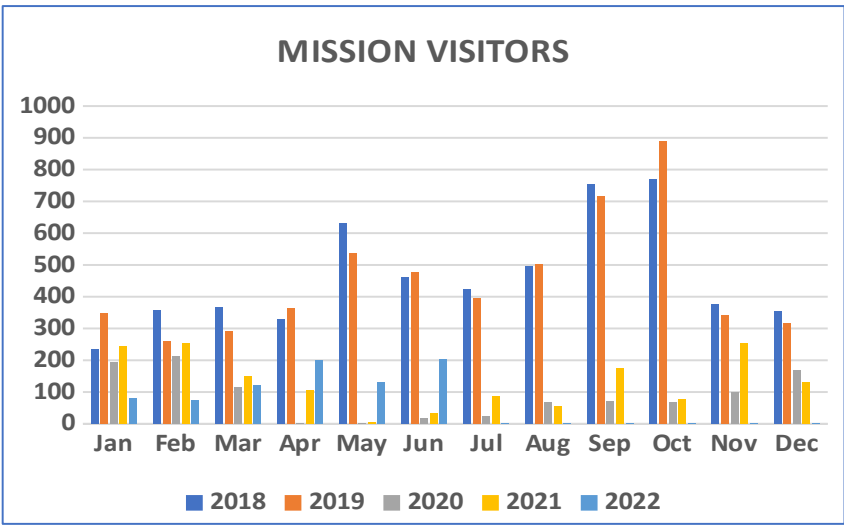

Mission Visitors					
Month	2018	2019	2020	2021	2022
Jan	233	347	194	243	81
Feb	356	261	213	252	74
Mar	368	292	116	151	122
Apr	329	364	1	104	200
May	631	535	0	5	131
Jun	462	478	16	32	204
Jul	424	394	23	85	0
Aug	494	502	68	56	0
Sep	753	717	70	175	0
Oct	768	888	68	78	0
Nov	375	341	98	252	0
Dec	354	315	168	129	0
<b>TOTAL</b>	<b>5547</b>	<b>5434</b>	<b>1035</b>	<b>1562</b>	<b>812</b>
Transports					
Month	2018	2019	2020	2021	2022
Jan	242	178	87	26	58
Feb	171	154	78	38	59
Mar	207	93	72	201	75
Apr	308	133	0	11	115
May	289	243	0	0	86
Jun	210	185	0	1	135
Jul	203	167	25	90	0
Aug	109	203	97	126	0
Sep	63	66	47	67	0
Oct	137	125	54	68	0
Nov	80	180	17	114	0
Dec	64	99	15	69	0
<b>TOTAL</b>	<b>2083</b>	<b>1826</b>	<b>492</b>	<b>811</b>	<b>528</b>
Ship Visits					
Month	2018	2019	2020	2021	2022
Jan	20	19	20	47	31
Feb	31	10	14	39	34
Mar	35	17	13	43	45
Apr	13	28	36	27	40
May	30	37	37	17	48
Jun	38	23	21	33	37
Jul	32	23	13	31	0
Aug	15	15	42	30	0
Sep	4	12	34	37	0
Oct	11	10	30	35	0
Nov	18	19	32	44	0
Dec	18	53	49	52	0
<b>TOTAL</b>	<b>265</b>	<b>243</b>	<b>341</b>	<b>435</b>	<b>235</b>

Mission Visitors					
Month	2018	2019	2020	2021	2022
Jan	233	347	194	243	81
Feb	356	261	213	252	74
Mar	368	292	116	151	122
Apr	329	364	1	104	120
May	631	535	0	5	131
Jun	462	478	16	32	204
Jul	424	394	23	85	0
Aug	494	502	68	56	0
Sep	753	717	70	175	0
Oct	768	888	68	78	0
Nov	375	341	98	252	0
Dec	354	315	168	129	0
<b>TOTAL</b>	<b>5547</b>	<b>5434</b>	<b>1035</b>	<b>1562</b>	<b>812</b>

Ship Visits					
Month	2018	2019	2020	2021	2022
Jan	20	19	20	47	31
Feb	31	10	14	39	34
Mar	35	17	13	43	45
Apr	13	28	36	27	38
May	30	37	37	17	48
Jun	38	23	21	33	37
Jul	32	23	13	31	0
Aug	15	15	42	30	0
Sep	4	12	34	37	0
Oct	11	10	30	35	0
Nov	18	19	32	44	0
Dec	18	53	49	52	0
<b>TOTAL</b>	<b>265</b>	<b>243</b>	<b>341</b>	<b>435</b>	<b>235</b>