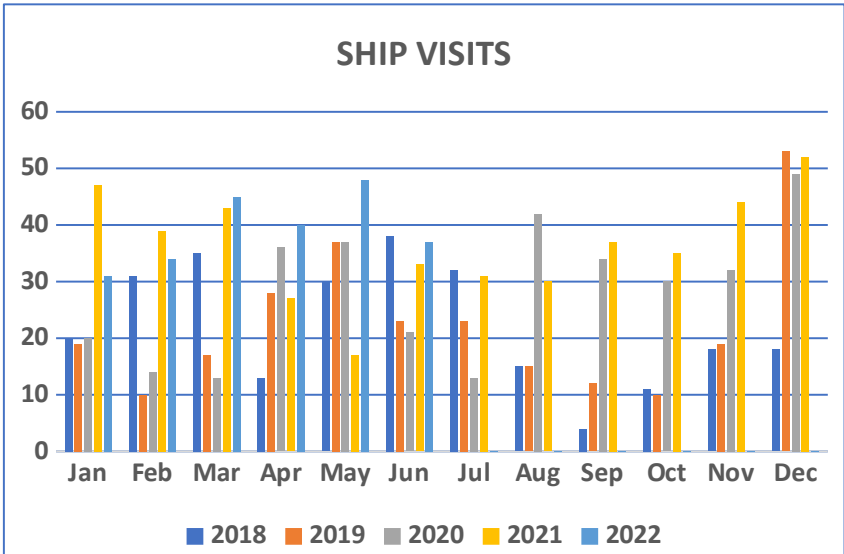

Mission Visitors					
Month	2018	2019	2020	2021	2022
Jan	233	347	194	243	81
Feb	356	261	213	252	74
Mar	368	292	116	151	122
Apr	329	364	1	104	200
May	631	535	0	5	131
Jun	462	478	16	32	204
Jul	424	394	23	85	0
Aug	494	502	68	56	0
Sep	753	717	70	175	0
Oct	768	888	68	78	0
Nov	375	341	98	252	0
Dec	354	315	168	129	0
<b>TOTAL</b>	<b>5547</b>	<b>5434</b>	<b>1035</b>	<b>1562</b>	<b>812</b>
Transports					
Month	2018	2019	2020	2021	2022
Jan	242	178	87	26	58
Feb	171	154	78	38	59
Mar	207	93	72	201	75
Apr	308	133	0	11	115
May	289	243	0	0	86
Jun	210	185	0	1	135
Jul	203	167	25	90	0
Aug	109	203	97	126	0
Sep	63	66	47	67	0
Oct	137	125	54	68	0
Nov	80	180	17	114	0
Dec	64	99	15	69	0
<b>TOTAL</b>	<b>2083</b>	<b>1826</b>	<b>492</b>	<b>811</b>	<b>528</b>
Ship Visits					
Month	2018	2019	2020	2021	2022
Jan	20	19	20	47	31
Feb	31	10	14	39	34
Mar	35	17	13	43	45
Apr	13	28	36	27	40
May	30	37	37	17	48
Jun	38	23	21	33	37
Jul	32	23	13	31	0
Aug	15	15	42	30	0
Sep	4	12	34	37	0
Oct	11	10	30	35	0
Nov	18	19	32	44	0
Dec	18	53	49	52	0
<b>TOTAL</b>	<b>265</b>	<b>243</b>	<b>341</b>	<b>435</b>	<b>235</b>

Mission Visitors					
Month	2018	2019	2020	2021	2022
Jan	233	347	194	243	81
Feb	356	261	213	252	74
Mar	368	292	116	151	122
Apr	329	364	1	104	120
May	631	535	0	5	131
Jun	462	478	16	32	204
Jul	424	394	23	85	0
Aug	494	502	68	56	0
Sep	753	717	70	175	0
Oct	768	888	68	78	0
Nov	375	341	98	252	0
Dec	354	315	168	129	0
<b>TOTAL</b>	<b>5547</b>	<b>5434</b>	<b>1035</b>	<b>1562</b>	<b>812</b>

Ship Visits					
Month	2018	2019	2020	2021	2022
Jan	20	19	20	47	31
Feb	31	10	14	39	34
Mar	35	17	13	43	45
Apr	13	28	36	27	38
May	30	37	37	17	48
Jun	38	23	21	33	37
Jul	32	23	13	31	0
Aug	15	15	42	30	0
Sep	4	12	34	37	0
Oct	11	10	30	35	0
Nov	18	19	32	44	0
Dec	18	53	49	52	0
<b>TOTAL</b>	<b>265</b>	<b>243</b>	<b>341</b>	<b>435</b>	<b>235</b>