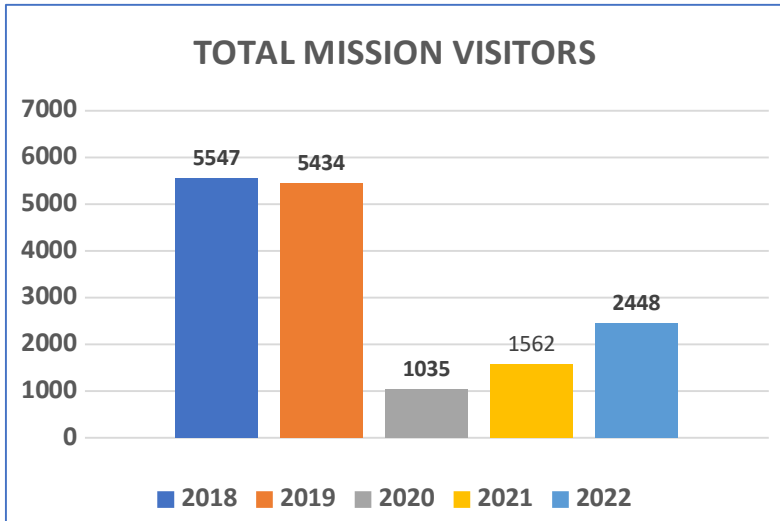

Mission Visitors					
Month	2018	2019	2020	2021	2022
Jan	233	347	194	243	81
Feb	356	261	213	252	74
Mar	368	292	116	151	122
Apr	329	364	1	104	200
May	631	535	0	5	131
Jun	462	478	16	32	202
Jul	424	394	23	85	200
Aug	494	502	68	56	213
Sep	753	717	70	175	372
Oct	768	888	68	78	438
Nov	375	341	98	252	220
Dec	354	315	168	129	195
TOTAL	5547	5434	1035	1562	2448

Ship Visits					
Month	2018	2019	2020	2021	2022
Jan	20	19	20	47	31
Feb	31	10	14	39	34
Mar	35	17	13	43	45
Apr	13	28	36	27	40
May	30	37	37	17	48
Jun	38	23	21	33	33
Jul	32	23	13	31	52
Aug	15	15	42	30	43
Sep	4	12	34	37	71
Oct	11	10	30	35	59
Nov	18	19	32	44	37
Dec	18	53	49	52	54
TOTAL	265	243	341	435	547

Mission Visitors					
Month	2018	2019	2020	2021	2022
Jan	233	347	194	243	81
Feb	356	261	213	252	74
Mar	368	292	116	151	122
Apr	329	364	1	104	120
May	631	535	0	5	131
Jun	462	478	16	32	202
Jul	424	394	23	85	200
Aug	494	502	68	56	213
Sep	753	717	70	175	372
Oct	768	888	68	78	438
Nov	375	341	98	252	220
Dec	354	315	168	129	195
TOTAL	5547	5434	1035	1562	2448

Ship Visits					
Month	2018	2019	2020	2021	2022
Jan	20	19	20	47	31
Feb	31	10	14	39	34
Mar	35	17	13	43	45
Apr	13	28	36	27	38
May	30	37	37	17	48
Jun	38	23	21	33	33
Jul	32	23	13	31	52
Aug	15	15	42	30	43
Sep	4	12	34	37	71
Oct	11	10	30	35	59
Nov	18	19	32	44	37
Dec	18	53	49	52	54
TOTAL	265	243	341	435	547