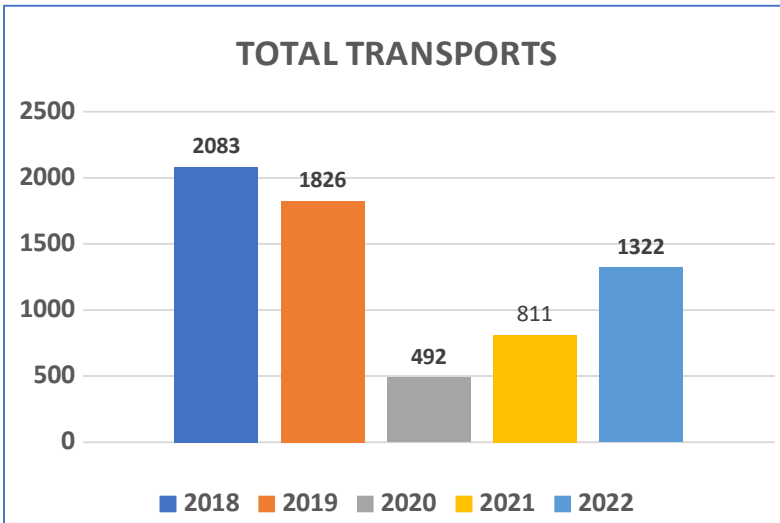

Transports					
Month	2018	2019	2020	2021	2022
Jan	242	178	87	26	58
Feb	171	154	78	38	59
Mar	207	93	72	201	75
Apr	308	133	0	11	79
May	289	243	0	0	86
Jun	210	185	0	1	135
Jul	203	167	25	90	125
Aug	109	203	97	126	90
Sep	63	66	47	67	224
Oct	137	125	54	68	121
Nov	80	180	17	114	139
Dec	64	99	15	69	95
TOTAL	2083	1826	492	811	1322