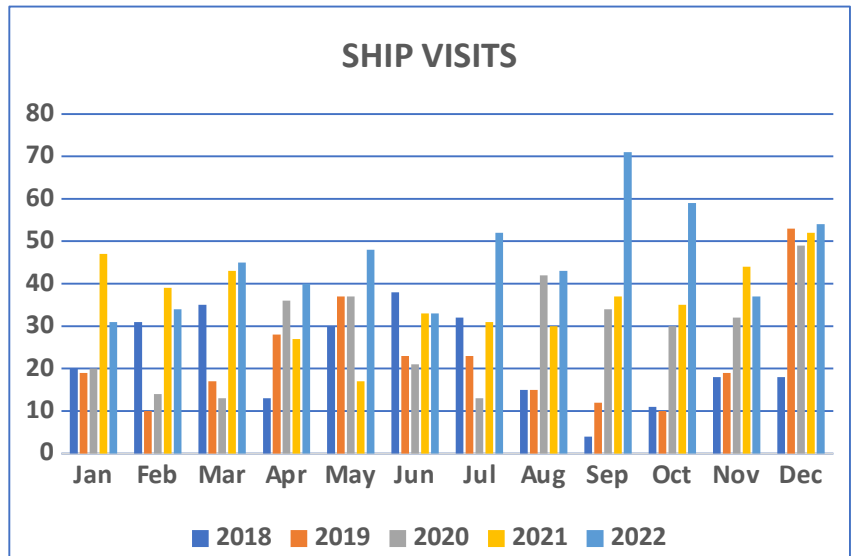

Mission Visitors					
Month	2018	2019	2020	2021	2022
Jan	233	347	194	243	81
Feb	356	261	213	252	74
Mar	368	292	116	151	122
Apr	329	364	1	104	200
May	631	535	0	5	131
Jun	462	478	16	32	202
Jul	424	394	23	85	200
Aug	494	502	68	56	213
Sep	753	717	70	175	372
Oct	768	888	68	78	438
Nov	375	341	98	252	220
Dec	354	315	168	129	195
TOTAL	5547	5434	1035	1562	2448

Ship Visits					
Month	2018	2019	2020	2021	2022
Jan	20	19	20	47	31
Feb	31	10	14	39	34
Mar	35	17	13	43	45
Apr	13	28	36	27	40
May	30	37	37	17	48
Jun	38	23	21	33	33
Jul	32	23	13	31	52
Aug	15	15	42	30	43
Sep	4	12	34	37	71
Oct	11	10	30	35	59
Nov	18	19	32	44	37
Dec	18	53	49	52	54
TOTAL	265	243	341	435	547

Ship Visits					
Month	2018	2019	2020	2021	2022
Jan	20	19	20	47	31
Feb	31	10	14	39	34
Mar	35	17	13	43	45
Apr	13	28	36	27	38
May	30	37	37	17	48
Jun	38	23	21	33	33
Jul	32	23	13	31	52
Aug	15	15	42	30	43
Sep	4	12	34	37	71
Oct	11	10	30	35	59
Nov	18	19	32	44	37
Dec	18	53	49	52	54
TOTAL	265	243	341	435	547