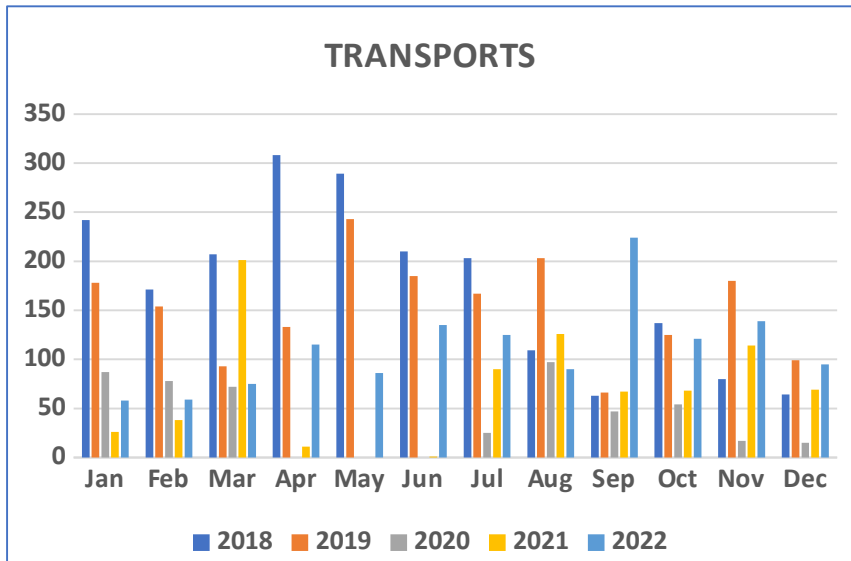

Mission Visitors					
Month	2018	2019	2020	2021	2022
Jan	233	347	194	243	81
Feb	356	261	213	252	74
Mar	368	292	116	151	122
Apr	329	364	1	104	200
May	631	535	0	5	131
Jun	462	478	16	32	202
Jul	424	394	23	85	200
Aug	494	502	68	56	213
Sep	753	717	70	175	372
Oct	768	888	68	78	438
Nov	375	341	98	252	220
Dec	354	315	168	129	195
TOTAL	5547	5434	1035	1562	2448

Transports					
Month	2018	2019	2020	2021	2022
Jan	242	178	87	26	58
Feb	171	154	78	38	59
Mar	207	93	72	201	75
Apr	308	133	0	11	115
May	289	243	0	0	86
Jun	210	185	0	1	135
Jul	203	167	25	90	125
Aug	109	203	97	126	90
Sep	63	66	47	67	224
Oct	137	125	54	68	121
Nov	80	180	17	114	139
Dec	64	99	15	69	95
TOTAL	2083	1826	492	811	1322

Ship Visits					
Month	2018	2019	2020	2021	2022
Jan	20	19	20	47	31
Feb	31	10	14	39	34
Mar	35	17	13	43	45
Apr	13	28	36	27	40
May	30	37	37	17	48
Jun	38	23	21	33	33
Jul	32	23	13	31	52
Aug	15	15	42	30	43
Sep	4	12	34	37	71
Oct	11	10	30	35	59
Nov	18	19	32	44	37
Dec	18	53	49	52	54
TOTAL	265	243	341	435	547

Ship Visits					
Month	2018	2019	2020	2021	2022
Jan	20	19	20	47	31
Feb	31	10	14	39	34
Mar	35	17	13	43	45
Apr	13	28	36	27	38
May	30	37	37	17	48
Jun	38	23	21	33	33
Jul	32	23	13	31	52
Aug	15	15	42	30	43
Sep	4	12	34	37	71
Oct	11	10	30	35	59
Nov	18	19	32	44	37
Dec	18	53	49	52	54
TOTAL	265	243	341	435	547