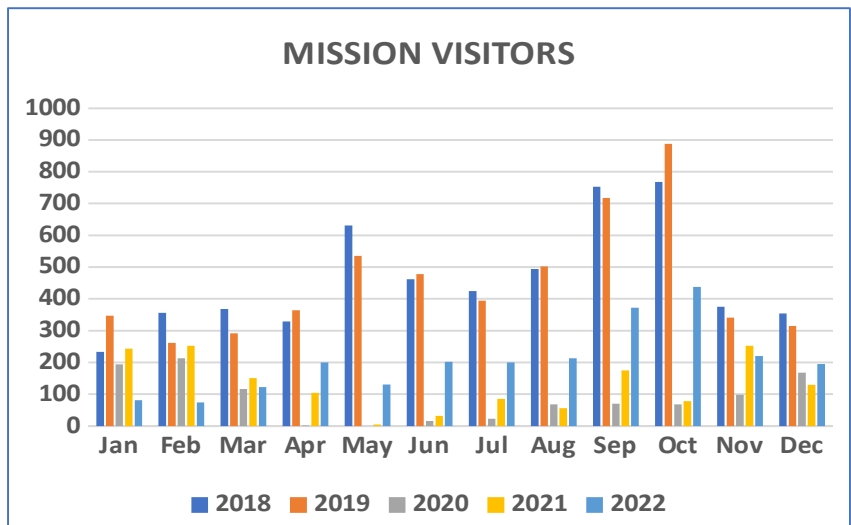

Mission Visitors					
Month	2018	2019	2020	2021	2022
Jan	233	347	194	243	81
Feb	356	261	213	252	74
Mar	368	292	116	151	122
Apr	329	364	1	104	200
May	631	535	0	5	131
Jun	462	478	16	32	202
Jul	424	394	23	85	200
Aug	494	502	68	56	213
Sep	753	717	70	175	372
Oct	768	888	68	78	438
Nov	375	341	98	252	220
Dec	354	315	168	129	195
TOTAL	5547	5434	1035	1562	2448

Ship Visits					
Month	2018	2019	2020	2021	2022
Jan	20	19	20	47	31
Feb	31	10	14	39	34
Mar	35	17	13	43	45
Apr	13	28	36	27	40
May	30	37	37	17	48
Jun	38	23	21	33	33
Jul	32	23	13	31	52
Aug	15	15	42	30	43
Sep	4	12	34	37	71
Oct	11	10	30	35	59
Nov	18	19	32	44	37
Dec	18	53	49	52	54
TOTAL	265	243	341	435	547

Mission Visitors					
Month	2018	2019	2020	2021	2022
Jan	233	347	194	243	81
Feb	356	261	213	252	74
Mar	368	292	116	151	122
Apr	329	364	1	104	120
May	631	535	0	5	131
Jun	462	478	16	32	202
Jul	424	394	23	85	200
Aug	494	502	68	56	213
Sep	753	717	70	175	372
Oct	768	888	68	78	438
Nov	375	341	98	252	220
Dec	354	315	168	129	195
TOTAL	5547	5434	1035	1562	2448

Ship Visits					
Month	2018	2019	2020	2021	2022
Jan	20	19	20	47	31
Feb	31	10	14	39	34
Mar	35	17	13	43	45
Apr	13	28	36	27	38
May	30	37	37	17	48
Jun	38	23	21	33	33
Jul	32	23	13	31	52
Aug	15	15	42	30	43
Sep	4	12	34	37	71
Oct	11	10	30	35	59
Nov	18	19	32	44	37
Dec	18	53	49	52	54
TOTAL	265	243	341	435	547