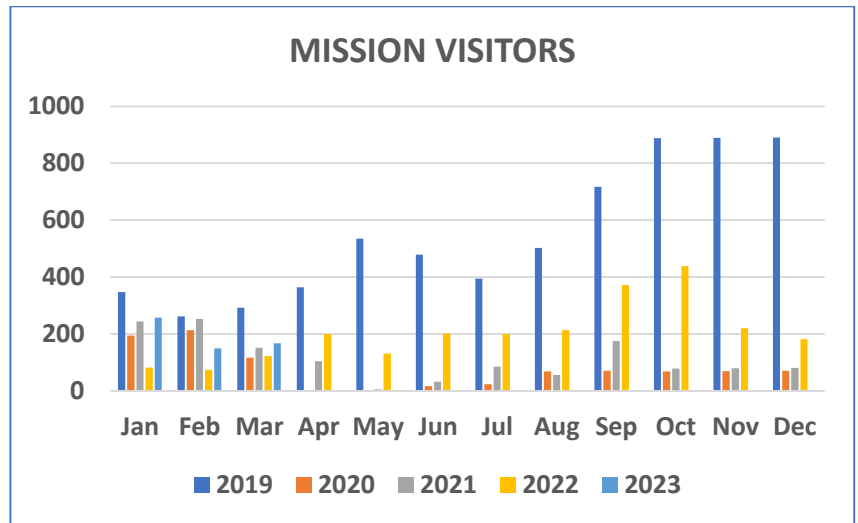

Mission Visitors					
Month	2019	2020	2021	2022	2023
Jan	347	194	243	81	257
Feb	261	213	252	74	149
Mar	292	116	151	122	167
Apr	364	1	104	200	0
May	535	0	5	131	0
Jun	478	16	32	202	0
Jul	394	23	85	200	0
Aug	502	68	56	213	0
Sep	717	70	175	372	0
Oct	888	68	78	438	0
Nov	889	69	79	220	0
Dec	890	70	80	182	0
TOTAL	6557	908	1340	2435	573

Ship Visits					
Month	2019	2020	2021	2022	2023
Jan	19	20	47	31	59
Feb	10	14	39	34	47
Mar	17	13	43	45	54
Apr	28	36	27	40	0
May	37	37	17	48	0
Jun	23	21	33	33	0
Jul	23	13	31	52	0
Aug	15	42	30	43	0
Sep	12	34	37	71	0
Oct	10	30	35	59	0
Nov	19	32	44	37	0
Dec	53	49	52	48	0
TOTAL	266	341	435	541	160

Mission Visitors					
Month	2019	2020	2021	2021	2023
Jan	347	194	243	81	257
Feb	261	213	252	74	149
Mar	292	116	151	122	167
Apr	364	1	104	200	0
May	535	0	5	131	0
Jun	478	16	32	202	0
Jul	394	23	85	200	0
Aug	502	68	56	213	0
Sep	717	70	175	372	0
Oct	888	68	78	438	0
Nov	889	69	79	220	0
Dec	890	70	80	182	0
TOTAL	6557	908	1340	2435	573

Ship Visits					
Month	2019	2020	2021	2021	2023
Jan	19	20	47	31	59
Feb	10	14	39	34	47
Mar	17	13	43	45	54
Apr	28	36	27	40	0
May	37	37	17	48	0
Jun	23	21	33	33	0
Jul	23	13	31	52	0
Aug	15	42	30	43	0
Sep	12	34	37	71	0
Oct	10	30	35	59	0
Nov	19	32	44	37	0
Dec	53	49	52	48	0
TOTAL	266	341	435	541	160