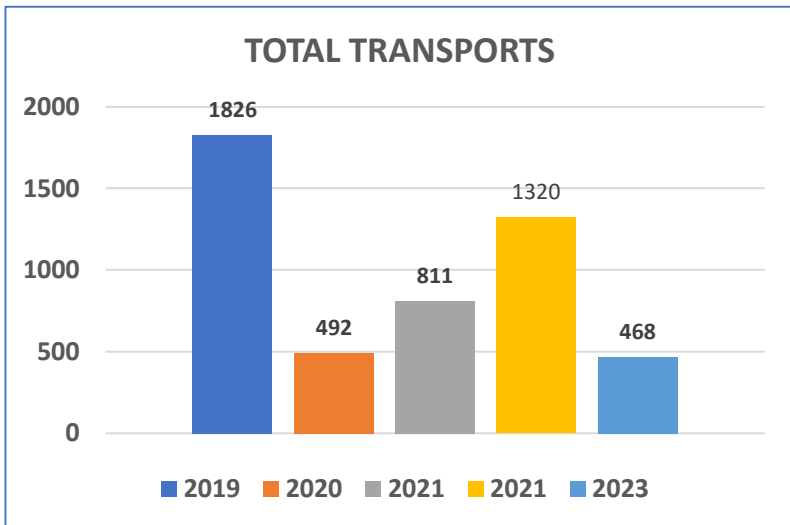

Transports					
Month	2019	2020	2021	2021	2023
Jan	178	87	26	58	145
Feb	154	78	38	59	192
Mar	93	72	201	75	131
Apr	133	0	11	115	0
May	243	0	0	86	0
Jun	185	0	1	135	0
Jul	167	25	90	125	0
Aug	203	97	126	90	0
Sep	66	47	67	224	0
Oct	125	54	68	121	0
Nov	180	17	114	139	0
Dec	99	15	69	93	0
TOTAL	1826	492	811	1320	468