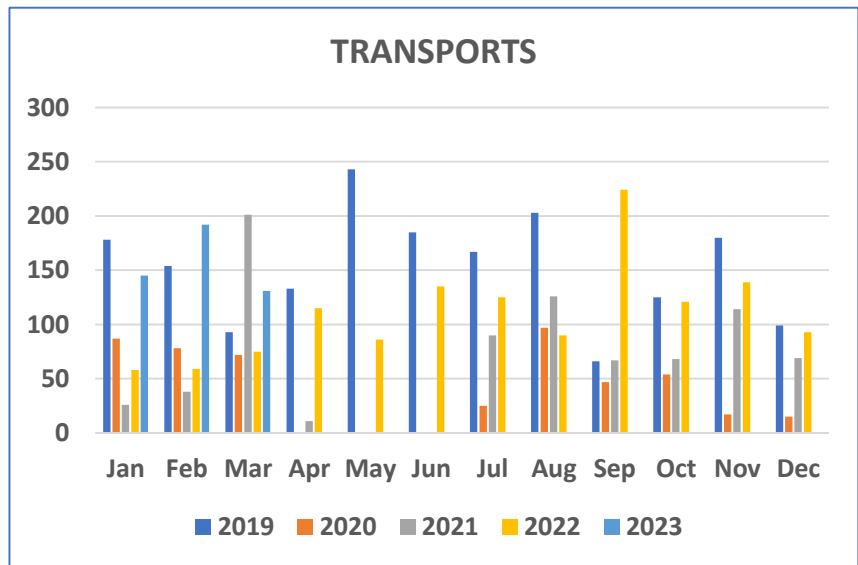

Mission Visitors					
Month	2019	2020	2021	2022	2023
Jan	347	194	243	81	257
Feb	261	213	252	74	149
Mar	292	116	151	122	167
Apr	364	1	104	200	0
May	535	0	5	131	0
Jun	478	16	32	202	0
Jul	394	23	85	200	0
Aug	502	68	56	213	0
Sep	717	70	175	372	0
Oct	888	68	78	438	0
Nov	889	69	79	220	0
Dec	890	70	80	182	0
TOTAL	6557	908	1340	2435	573

Transports					
Month	2019	2020	2021	2022	2023
Jan	178	87	26	58	145
Feb	154	78	38	59	192
Mar	93	72	201	75	131
Apr	133	0	11	115	0
May	243	0	0	86	0
Jun	185	0	1	135	0
Jul	167	25	90	125	0
Aug	203	97	126	90	0
Sep	66	47	67	224	0
Oct	125	54	68	121	0
Nov	180	17	114	139	0
Dec	99	15	69	93	0
TOTAL	1826	492	811	1320	468

Ship Visits					
Month	2019	2020	2021	2022	2023
Jan	19	20	47	31	59
Feb	10	14	39	34	47
Mar	17	13	43	45	54
Apr	28	36	27	40	0
May	37	37	17	48	0
Jun	23	21	33	33	0
Jul	23	13	31	52	0
Aug	15	42	30	43	0
Sep	12	34	37	71	0
Oct	10	30	35	59	0
Nov	19	32	44	37	0
Dec	53	49	52	48	0
TOTAL	266	341	435	541	160

Ship Visits					
Month	2019	2020	2021	2021	2023
Jan	19	20	47	31	59
Feb	10	14	39	34	47
Mar	17	13	43	45	54
Apr	28	36	27	40	0
May	37	37	17	48	0
Jun	23	21	33	33	0
Jul	23	13	31	52	0
Aug	15	42	30	43	0
Sep	12	34	37	71	0
Oct	10	30	35	59	0
Nov	19	32	44	37	0
Dec	53	49	52	48	0
TOTAL	266	341	435	541	160