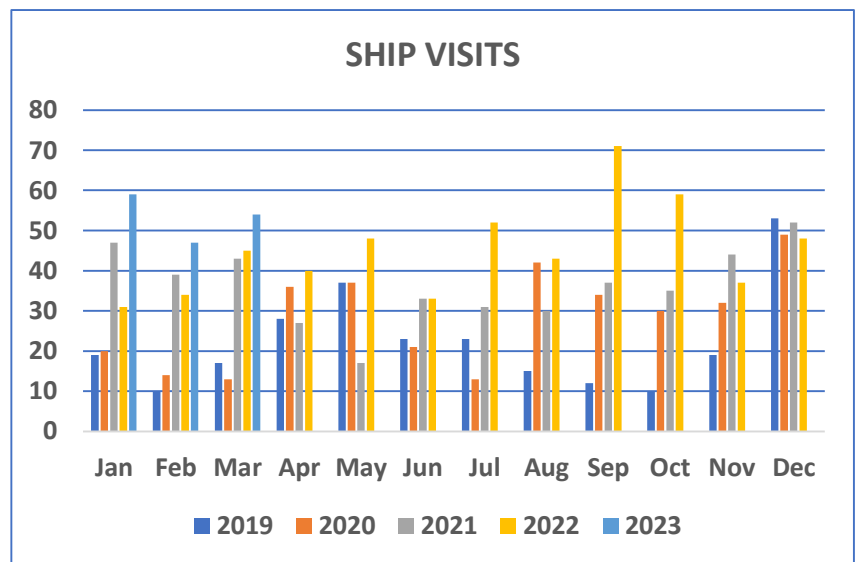

Mission Visitors					
Month	2019	2020	2021	2022	2023
Jan	347	194	243	81	257
Feb	261	213	252	74	149
Mar	292	116	151	122	167
Apr	364	1	104	200	0
May	535	0	5	131	0
Jun	478	16	32	202	0
Jul	394	23	85	200	0
Aug	502	68	56	213	0
Sep	717	70	175	372	0
Oct	888	68	78	438	0
Nov	889	69	79	220	0
Dec	890	70	80	182	0
TOTAL	6557	908	1340	2435	573

Ship Visits					
Month	2019	2020	2021	2022	2023
Jan	19	20	47	31	59
Feb	10	14	39	34	47
Mar	17	13	43	45	54
Apr	28	36	27	40	0
May	37	37	17	48	0
Jun	23	21	33	33	0
Jul	23	13	31	52	0
Aug	15	42	30	43	0
Sep	12	34	37	71	0
Oct	10	30	35	59	0
Nov	19	32	44	37	0
Dec	53	49	52	48	0
TOTAL	266	341	435	541	160

Mission Visitors					
Month	2019	2020	2021	2021	2023
Jan	347	194	243	81	257
Feb	261	213	252	74	149
Mar	292	116	151	122	167
Apr	364	1	104	200	0
May	535	0	5	131	0
Jun	478	16	32	202	0
Jul	394	23	85	200	0
Aug	502	68	56	213	0
Sep	717	70	175	372	0
Oct	888	68	78	438	0
Nov	889	69	79	220	0
Dec	890	70	80	182	0
TOTAL	6557	908	1340	2435	573

Ship Visits					
Month	2019	2020	2021	2021	2023
Jan	19	20	47	31	59
Feb	10	14	39	34	47
Mar	17	13	43	45	54
Apr	28	36	27	40	0
May	37	37	17	48	0
Jun	23	21	33	33	0
Jul	23	13	31	52	0
Aug	15	42	30	43	0
Sep	12	34	37	71	0
Oct	10	30	35	59	0
Nov	19	32	44	37	0
Dec	53	49	52	48	0
TOTAL	266	341	435	541	160