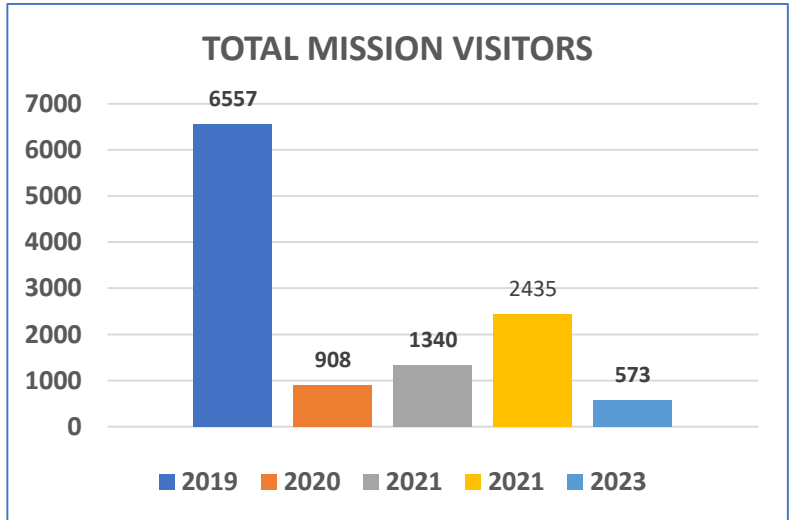

Mission Visitors					
Month	2019	2020	2021	2022	2023
Jan	347	194	243	81	257
Feb	261	213	252	74	149
Mar	292	116	151	122	167
Apr	364	1	104	200	0
May	535	0	5	131	0
Jun	478	16	32	202	0
Jul	394	23	85	200	0
Aug	502	68	56	213	0
Sep	717	70	175	372	0
Oct	888	68	78	438	0
Nov	889	69	79	220	0
Dec	890	70	80	182	0
TOTAL	6557	908	1340	2435	573

Ship Visits					
Month	2019	2020	2021	2022	2023
Jan	19	20	47	31	59
Feb	10	14	39	34	47
Mar	17	13	43	45	54
Apr	28	36	27	40	0
May	37	37	17	48	0
Jun	23	21	33	33	0
Jul	23	13	31	52	0
Aug	15	42	30	43	0
Sep	12	34	37	71	0
Oct	10	30	35	59	0
Nov	19	32	44	37	0
Dec	53	49	52	48	0
TOTAL	266	341	435	541	160

Mission Visitors					
Month	2019	2020	2021	2021	2023
Jan	347	194	243	81	257
Feb	261	213	252	74	149
Mar	292	116	151	122	167
Apr	364	1	104	200	0
May	535	0	5	131	0
Jun	478	16	32	202	0
Jul	394	23	85	200	0
Aug	502	68	56	213	0
Sep	717	70	175	372	0
Oct	888	68	78	438	0
Nov	889	69	79	220	0
Dec	890	70	80	182	0
TOTAL	6557	908	1340	2435	573

Ship Visits					
Month	2019	2020	2021	2021	2023
Jan	19	20	47	31	59
Feb	10	14	39	34	47
Mar	17	13	43	45	54
Apr	28	36	27	40	0
May	37	37	17	48	0
Jun	23	21	33	33	0
Jul	23	13	31	52	0
Aug	15	42	30	43	0
Sep	12	34	37	71	0
Oct	10	30	35	59	0
Nov	19	32	44	37	0
Dec	53	49	52	48	0
TOTAL	266	341	435	541	160