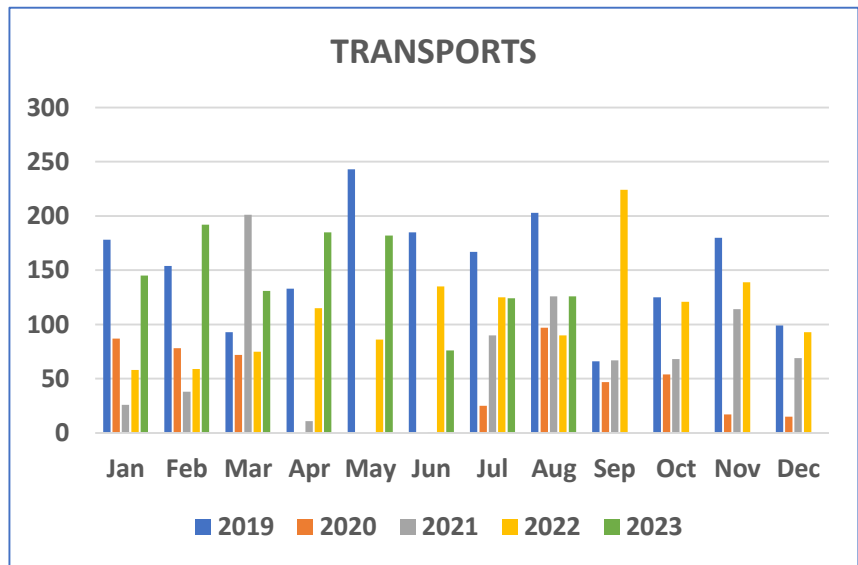

Mission Visitors					
Month	2019	2020	2021	2022	2023
Jan	347	194	243	81	286
Feb	261	213	252	74	149
Mar	292	116	151	122	167
Apr	364	1	104	200	261
May	535	0	5	131	348
Jun	478	16	32	202	159
Jul	394	23	85	200	282
Aug	502	68	56	213	337
Sep	717	70	175	372	0
Oct	888	68	78	438	0
Nov	889	69	79	220	0
Dec	890	70	80	182	0
TOTAL	6557	908	1340	2435	1989

Transports					
Month	2019	2020	2021	2022	2023
Jan	178	87	26	58	145
Feb	154	78	38	59	192
Mar	93	72	201	75	131
Apr	133	0	11	115	185
May	243	0	0	86	182
Jun	185	0	1	135	76
Jul	167	25	90	125	124
Aug	203	97	126	90	126
Sep	66	47	67	224	0
Oct	125	54	68	121	0
Nov	180	17	114	139	0
Dec	99	15	69	93	0
TOTAL	1826	492	811	1320	1161

Ship Visits					
Month	2019	2020	2021	2022	2023
Jan	19	20	47	31	59
Feb	10	14	39	34	47
Mar	17	13	43	45	54
Apr	28	36	27	40	43
May	37	37	17	48	31
Jun	23	21	33	33	32
Jul	23	13	31	52	43
Aug	15	42	30	43	55
Sep	12	34	37	71	0
Oct	10	30	35	59	0
Nov	19	32	44	37	0
Dec	53	49	52	48	0
TOTAL	266	341	435	541	364