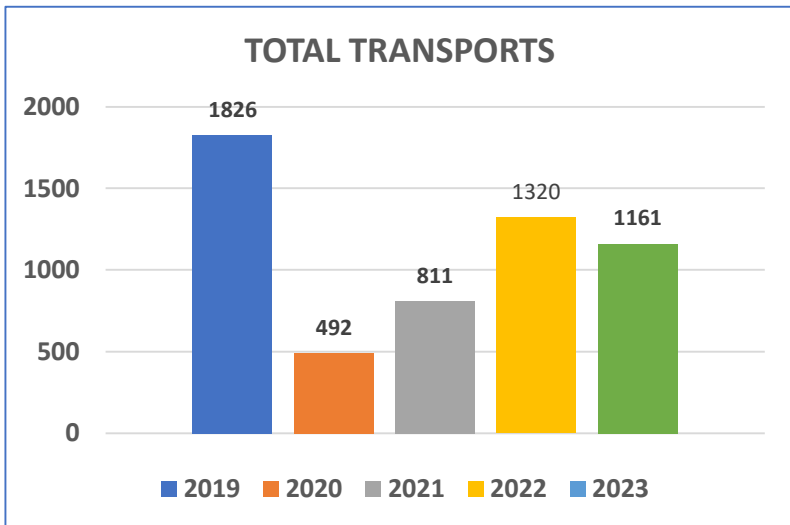

Transports					
Month	2019	2020	2021	2022	2023
Jan	178	87	26	58	145
Feb	154	78	38	59	192
Mar	93	72	201	75	131
Apr	133	0	11	115	185
May	243	0	0	86	182
Jun	185	0	1	135	76
Jul	167	25	90	125	124
Aug	203	97	126	90	126
Sep	66	47	67	224	0
Oct	125	54	68	121	0
Nov	180	17	114	139	0
Dec	99	15	69	93	0
TOTAL	1826	492	811	1320	1161