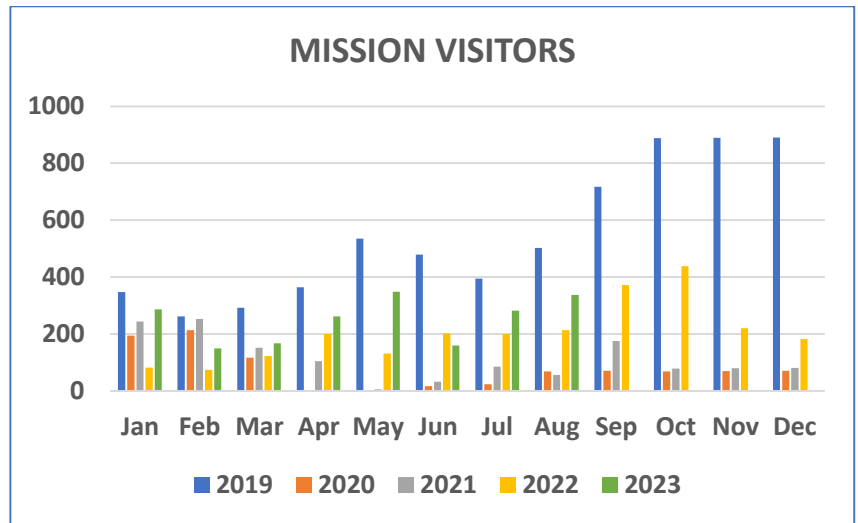

Mission Visitors					
Month	2019	2020	2021	2022	2023
Jan	347	194	243	81	286
Feb	261	213	252	74	149
Mar	292	116	151	122	167
Apr	364	1	104	200	261
May	535	0	5	131	348
Jun	478	16	32	202	159
Jul	394	23	85	200	282
Aug	502	68	56	213	337
Sep	717	70	175	372	0
Oct	888	68	78	438	0
Nov	889	69	79	220	0
Dec	890	70	80	182	0
TOTAL	6557	908	1340	2435	1989

Ship Visits					
Month	2019	2020	2021	2022	2023
Jan	19	20	47	31	59
Feb	10	14	39	34	47
Mar	17	13	43	45	54
Apr	28	36	27	40	43
May	37	37	17	48	31
Jun	23	21	33	33	32
Jul	23	13	31	52	43
Aug	15	42	30	43	55
Sep	12	34	37	71	0
Oct	10	30	35	59	0
Nov	19	32	44	37	0
Dec	53	49	52	48	0
TOTAL	266	341	435	541	364