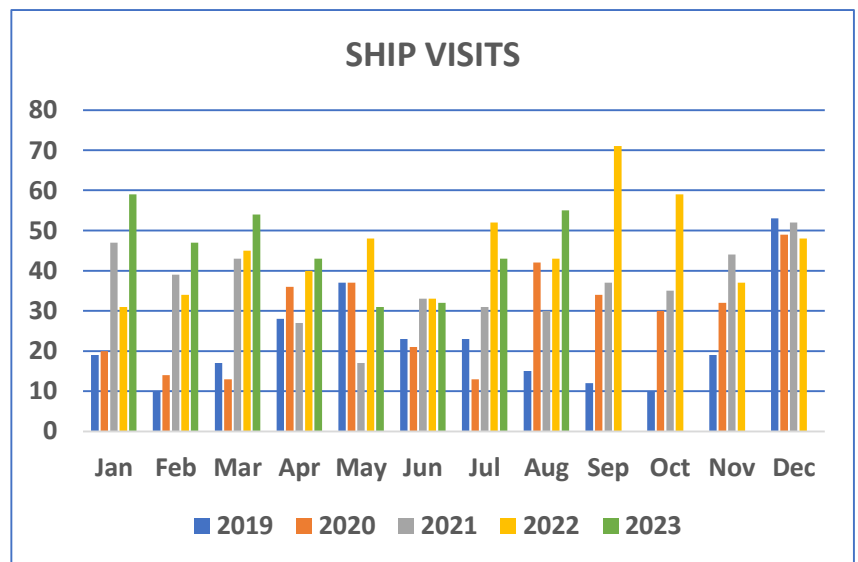

Mission Visitors					
Month	2019	2020	2021	2022	2023
Jan	347	194	243	81	286
Feb	261	213	252	74	149
Mar	292	116	151	122	167
Apr	364	1	104	200	261
May	535	0	5	131	348
Jun	478	16	32	202	159
Jul	394	23	85	200	282
Aug	502	68	56	213	337
Sep	717	70	175	372	0
Oct	888	68	78	438	0
Nov	889	69	79	220	0
Dec	890	70	80	182	0
TOTAL	6557	908	1340	2435	1989

Ship Visits					
Month	2019	2020	2021	2022	2023
Jan	19	20	47	31	59
Feb	10	14	39	34	47
Mar	17	13	43	45	54
Apr	28	36	27	40	43
May	37	37	17	48	31
Jun	23	21	33	33	32
Jul	23	13	31	52	43
Aug	15	42	30	43	55
Sep	12	34	37	71	0
Oct	10	30	35	59	0
Nov	19	32	44	37	0
Dec	53	49	52	48	0
TOTAL	266	341	435	541	364