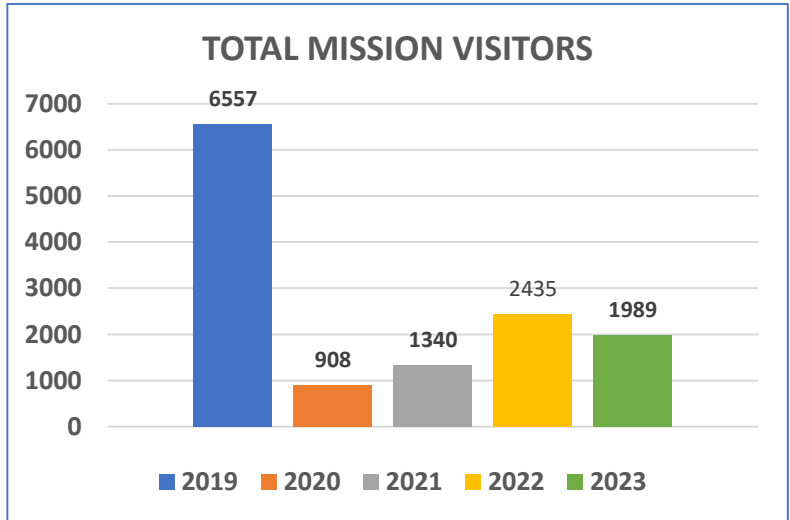

Mission Visitors					
Month	2019	2020	2021	2022	2023
Jan	347	194	243	81	286
Feb	261	213	252	74	149
Mar	292	116	151	122	167
Apr	364	1	104	200	261
May	535	0	5	131	348
Jun	478	16	32	202	159
Jul	394	23	85	200	282
Aug	502	68	56	213	337
Sep	717	70	175	372	0
Oct	888	68	78	438	0
Nov	889	69	79	220	0
Dec	890	70	80	182	0
TOTAL	6557	908	1340	2435	1989

Ship Visits					
Month	2019	2020	2021	2022	2023
Jan	19	20	47	31	59
Feb	10	14	39	34	47
Mar	17	13	43	45	54
Apr	28	36	27	40	43
May	37	37	17	48	31
Jun	23	21	33	33	32
Jul	23	13	31	52	43
Aug	15	42	30	43	55
Sep	12	34	37	71	0
Oct	10	30	35	59	0
Nov	19	32	44	37	0
Dec	53	49	52	48	0
TOTAL	266	341	435	541	364