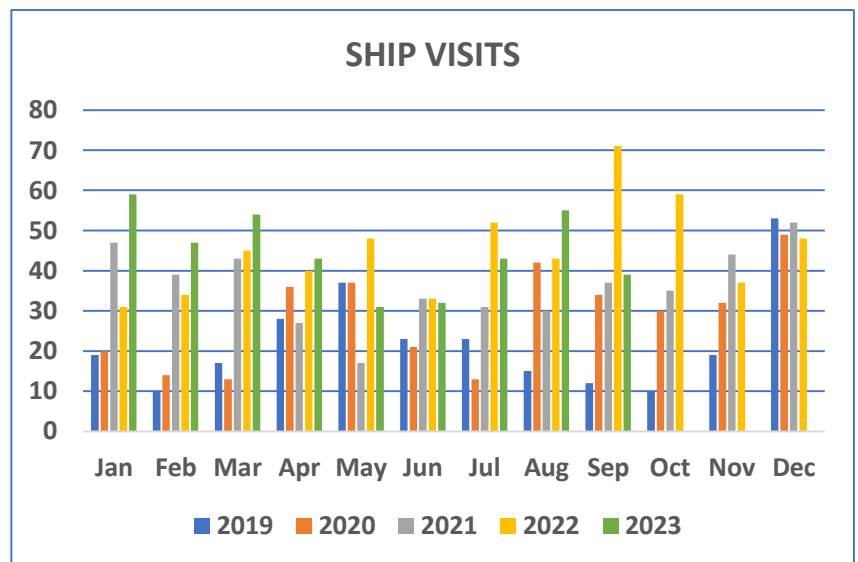

Mission Visitors					
Month	2019	2020	2021	2022	2023
Jan	347	194	243	81	286
Feb	261	213	252	74	149
Mar	292	116	151	122	167
Apr	364	1	104	200	261
May	535	0	5	131	348
Jun	478	16	32	202	159
Jul	394	23	85	200	282
Aug	502	68	56	213	337
Sep	717	70	175	372	250
Oct	888	68	78	438	0
Nov	889	69	79	220	0
Dec	890	70	80	182	0
TOTAL	6557	908	1340	2435	2239

Ship Visits					
Month	2019	2020	2021	2022	2023
Jan	19	20	47	31	59
Feb	10	14	39	34	47
Mar	17	13	43	45	54
Apr	28	36	27	40	43
May	37	37	17	48	31
Jun	23	21	33	33	32
Jul	23	13	31	52	43
Aug	15	42	30	43	55
Sep	12	34	37	71	39
Oct	10	30	35	59	0
Nov	19	32	44	37	0
Dec	53	49	52	48	0
TOTAL	266	341	435	541	403