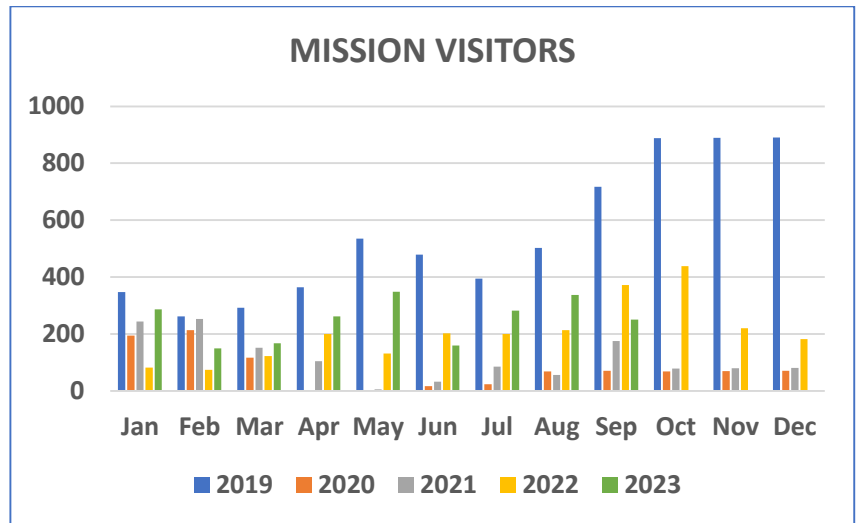

Mission Visitors					
Month	2019	2020	2021	2022	2023
Jan	347	194	243	81	286
Feb	261	213	252	74	149
Mar	292	116	151	122	167
Apr	364	1	104	200	261
May	535	0	5	131	348
Jun	478	16	32	202	159
Jul	394	23	85	200	282
Aug	502	68	56	213	337
Sep	717	70	175	372	250
Oct	888	68	78	438	0
Nov	889	69	79	220	0
Dec	890	70	80	182	0
TOTAL	6557	908	1340	2435	2239

Ship Visits					
Month	2019	2020	2021	2022	2023
Jan	19	20	47	31	59
Feb	10	14	39	34	47
Mar	17	13	43	45	54
Apr	28	36	27	40	43
May	37	37	17	48	31
Jun	23	21	33	33	32
Jul	23	13	31	52	43
Aug	15	42	30	43	55
Sep	12	34	37	71	39
Oct	10	30	35	59	0
Nov	19	32	44	37	0
Dec	53	49	52	48	0
TOTAL	266	341	435	541	403