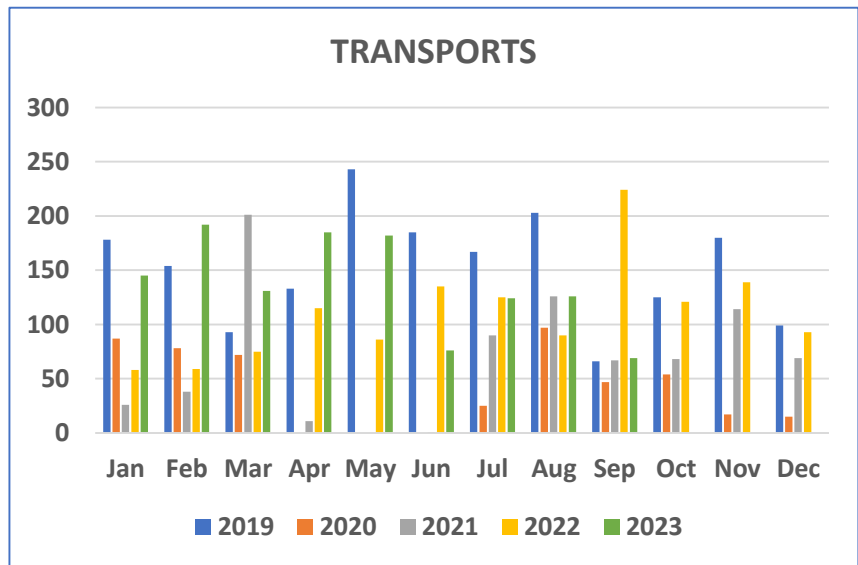

Mission Visitors					
Month	2019	2020	2021	2022	2023
Jan	347	194	243	81	286
Feb	261	213	252	74	149
Mar	292	116	151	122	167
Apr	364	1	104	200	261
May	535	0	5	131	348
Jun	478	16	32	202	159
Jul	394	23	85	200	282
Aug	502	68	56	213	337
Sep	717	70	175	372	250
Oct	888	68	78	438	0
Nov	889	69	79	220	0
Dec	890	70	80	182	0
TOTAL	6557	908	1340	2435	2239

Transports					
Month	2019	2020	2021	2022	2023
Jan	178	87	26	58	145
Feb	154	78	38	59	192
Mar	93	72	201	75	131
Apr	133	0	11	115	185
May	243	0	0	86	182
Jun	185	0	1	135	76
Jul	167	25	90	125	124
Aug	203	97	126	90	126
Sep	66	47	67	224	69
Oct	125	54	68	121	0
Nov	180	17	114	139	0
Dec	99	15	69	93	0
TOTAL	1826	492	811	1320	1230

Ship Visits					
Month	2019	2020	2021	2022	2023
Jan	19	20	47	31	59
Feb	10	14	39	34	47
Mar	17	13	43	45	54
Apr	28	36	27	40	43
May	37	37	17	48	31
Jun	23	21	33	33	32
Jul	23	13	31	52	43
Aug	15	42	30	43	55
Sep	12	34	37	71	39
Oct	10	30	35	59	0
Nov	19	32	44	37	0
Dec	53	49	52	48	0
TOTAL	266	341	435	541	403