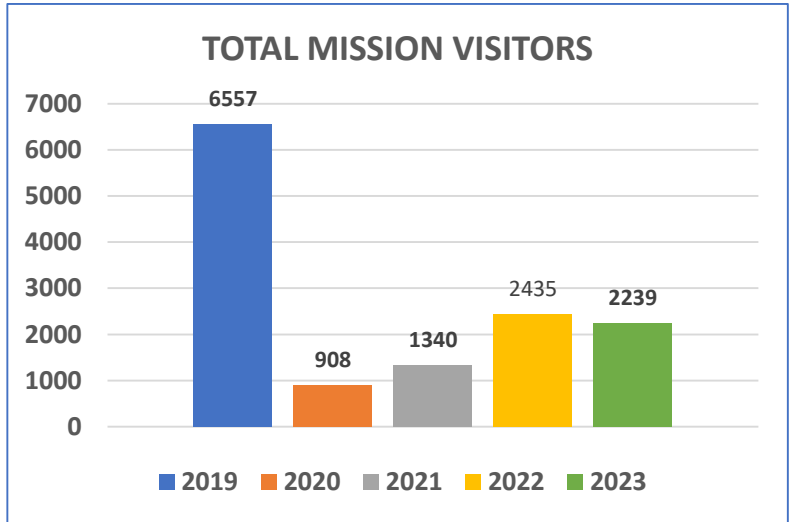

Mission Visitors					
Month	2019	2020	2021	2022	2023
Jan	347	194	243	81	286
Feb	261	213	252	74	149
Mar	292	116	151	122	167
Apr	364	1	104	200	261
May	535	0	5	131	348
Jun	478	16	32	202	159
Jul	394	23	85	200	282
Aug	502	68	56	213	337
Sep	717	70	175	372	250
Oct	888	68	78	438	0
Nov	889	69	79	220	0
Dec	890	70	80	182	0
TOTAL	6557	908	1340	2435	2239

Ship Visits					
Month	2019	2020	2021	2022	2023
Jan	19	20	47	31	59
Feb	10	14	39	34	47
Mar	17	13	43	45	54
Apr	28	36	27	40	43
May	37	37	17	48	31
Jun	23	21	33	33	32
Jul	23	13	31	52	43
Aug	15	42	30	43	55
Sep	12	34	37	71	39
Oct	10	30	35	59	0
Nov	19	32	44	37	0
Dec	53	49	52	48	0
TOTAL	266	341	435	541	403