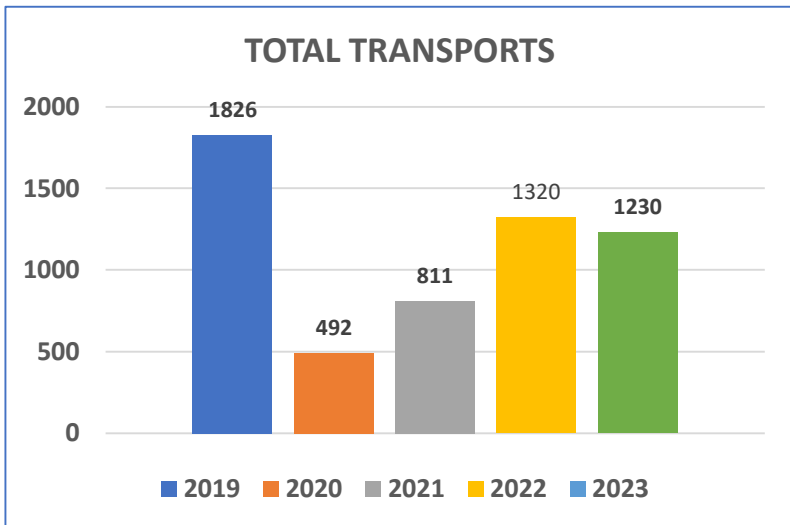

Transports					
Month	2019	2020	2021	2022	2023
Jan	178	87	26	58	145
Feb	154	78	38	59	192
Mar	93	72	201	75	131
Apr	133	0	11	115	185
May	243	0	0	86	182
Jun	185	0	1	135	76
Jul	167	25	90	125	124
Aug	203	97	126	90	126
Sep	66	47	67	224	69
Oct	125	54	68	121	0
Nov	180	17	114	139	0
Dec	99	15	69	93	0
TOTAL	1826	492	811	1320	1230