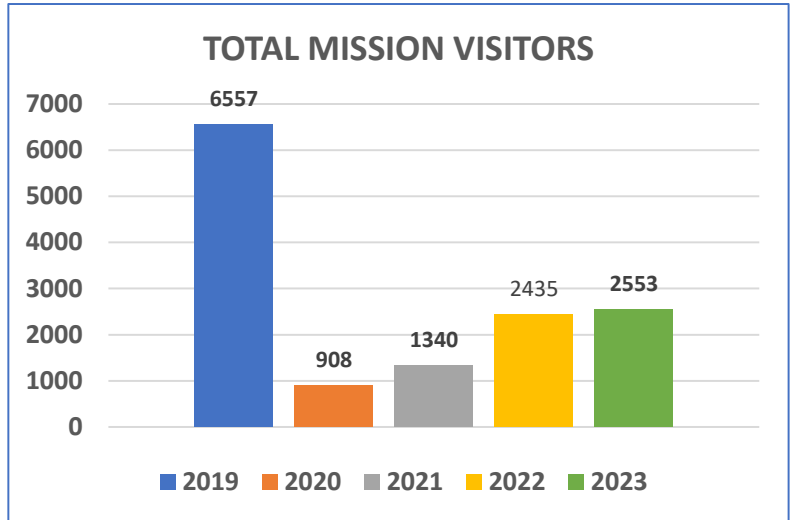

Mission Visitors					
Month	2019	2020	2021	2022	2023
Jan	347	194	243	81	286
Feb	261	213	252	74	149
Mar	292	116	151	122	167
Apr	364	1	104	200	261
May	535	0	5	131	348
Jun	478	16	32	202	159
Jul	394	23	85	200	282
Aug	502	68	56	213	337
Sep	717	70	175	372	250
Oct	888	68	78	438	314
Nov	341	98	252	218	0
Dec	315	168	129	181	0
TOTAL	6557	908	1340	2435	2553

Ship Visits					
Month	2019	2020	2021	2022	2023
Jan	19	20	47	31	59
Feb	10	14	39	34	47
Mar	17	13	43	45	54
Apr	28	36	27	40	43
May	37	37	17	48	31
Jun	23	21	33	33	32
Jul	23	13	31	52	43
Aug	15	42	30	43	55
Sep	12	34	37	71	39
Oct	10	30	35	59	48
Nov	19	32	44	35	0
Dec	53	49	52	44	0
TOTAL	266	341	435	541	451