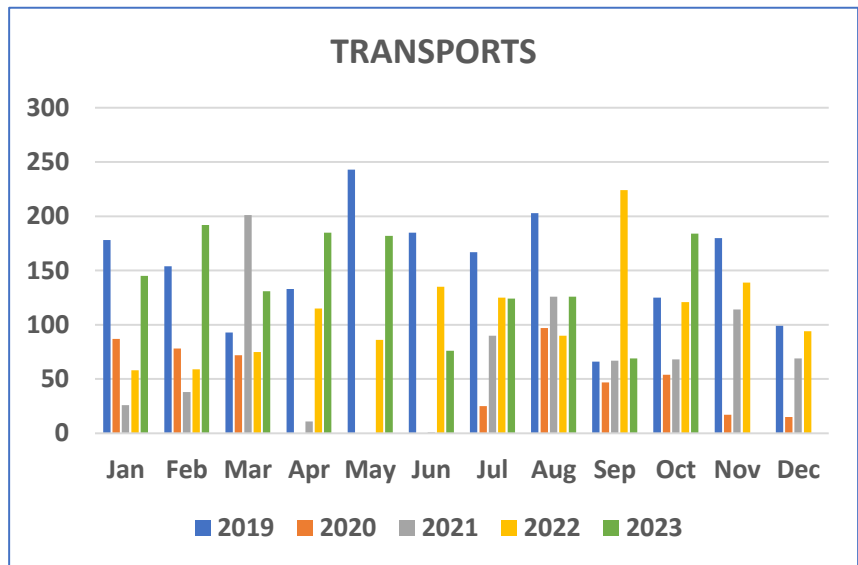

Mission Visitors					
Month	2019	2020	2021	2022	2023
Jan	347	194	243	81	286
Feb	261	213	252	74	149
Mar	292	116	151	122	167
Apr	364	1	104	200	261
May	535	0	5	131	348
Jun	478	16	32	202	159
Jul	394	23	85	200	282
Aug	502	68	56	213	337
Sep	717	70	175	372	250
Oct	888	68	78	438	314
Nov	341	98	252	218	0
Dec	315	168	129	181	0
TOTAL	6557	908	1340	2435	2553

Transports					
Month	2019	2020	2021	2022	2023
Jan	178	87	26	58	145
Feb	154	78	38	59	192
Mar	93	72	201	75	131
Apr	133	0	11	115	185
May	243	0	0	86	182
Jun	185	0	1	135	76
Jul	167	25	90	125	124
Aug	203	97	126	90	126
Sep	66	47	67	224	69
Oct	125	54	68	121	184
Nov	180	17	114	139	0
Dec	99	15	69	94	0
TOTAL	1826	492	811	1320	1414

Ship Visits					
Month	2019	2020	2021	2022	2023
Jan	19	20	47	31	59
Feb	10	14	39	34	47
Mar	17	13	43	45	54
Apr	28	36	27	40	43
May	37	37	17	48	31
Jun	23	21	33	33	32
Jul	23	13	31	52	43
Aug	15	42	30	43	55
Sep	12	34	37	71	39
Oct	10	30	35	59	48
Nov	19	32	44	35	0
Dec	53	49	52	44	0
TOTAL	266	341	435	541	451