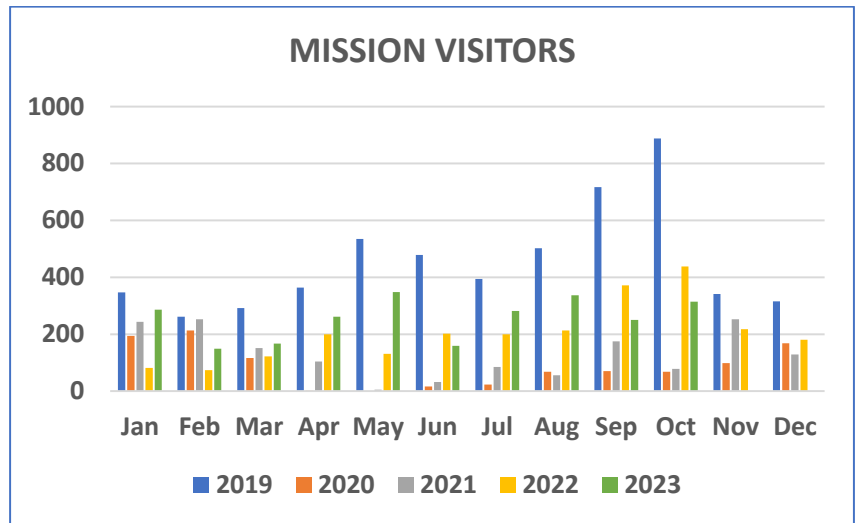

Mission Visitors					
Month	2019	2020	2021	2022	2023
Jan	347	194	243	81	286
Feb	261	213	252	74	149
Mar	292	116	151	122	167
Apr	364	1	104	200	261
May	535	0	5	131	348
Jun	478	16	32	202	159
Jul	394	23	85	200	282
Aug	502	68	56	213	337
Sep	717	70	175	372	250
Oct	888	68	78	438	314
Nov	341	98	252	218	0
Dec	315	168	129	181	0
TOTAL	6557	908	1340	2435	2553

Ship Visits					
Month	2019	2020	2021	2022	2023
Jan	19	20	47	31	59
Feb	10	14	39	34	47
Mar	17	13	43	45	54
Apr	28	36	27	40	43
May	37	37	17	48	31
Jun	23	21	33	33	32
Jul	23	13	31	52	43
Aug	15	42	30	43	55
Sep	12	34	37	71	39
Oct	10	30	35	59	48
Nov	19	32	44	35	0
Dec	53	49	52	44	0
TOTAL	266	341	435	541	451