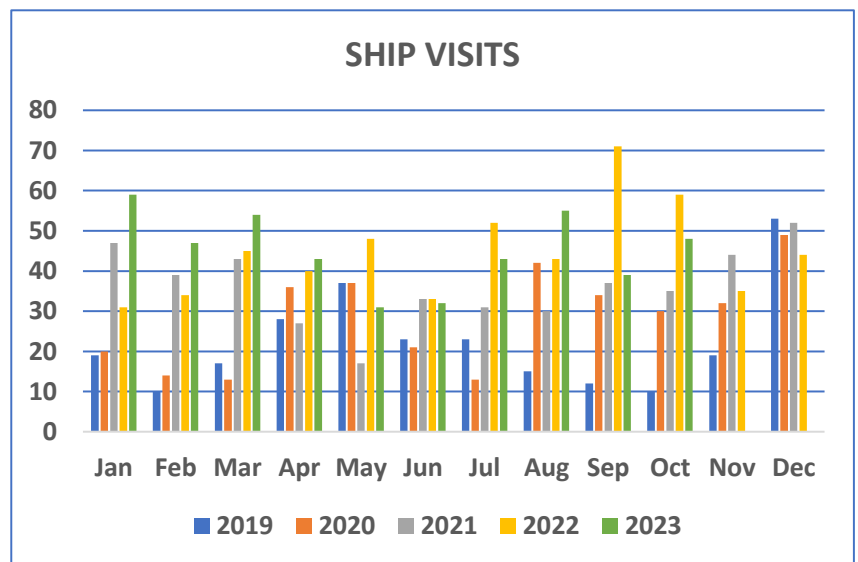

Mission Visitors					
Month	2019	2020	2021	2022	2023
Jan	347	194	243	81	286
Feb	261	213	252	74	149
Mar	292	116	151	122	167
Apr	364	1	104	200	261
May	535	0	5	131	348
Jun	478	16	32	202	159
Jul	394	23	85	200	282
Aug	502	68	56	213	337
Sep	717	70	175	372	250
Oct	888	68	78	438	314
Nov	341	98	252	218	0
Dec	315	168	129	181	0
TOTAL	6557	908	1340	2435	2553

Ship Visits					
Month	2019	2020	2021	2022	2023
Jan	19	20	47	31	59
Feb	10	14	39	34	47
Mar	17	13	43	45	54
Apr	28	36	27	40	43
May	37	37	17	48	31
Jun	23	21	33	33	32
Jul	23	13	31	52	43
Aug	15	42	30	43	55
Sep	12	34	37	71	39
Oct	10	30	35	59	48
Nov	19	32	44	35	0
Dec	53	49	52	44	0
TOTAL	266	341	435	541	451