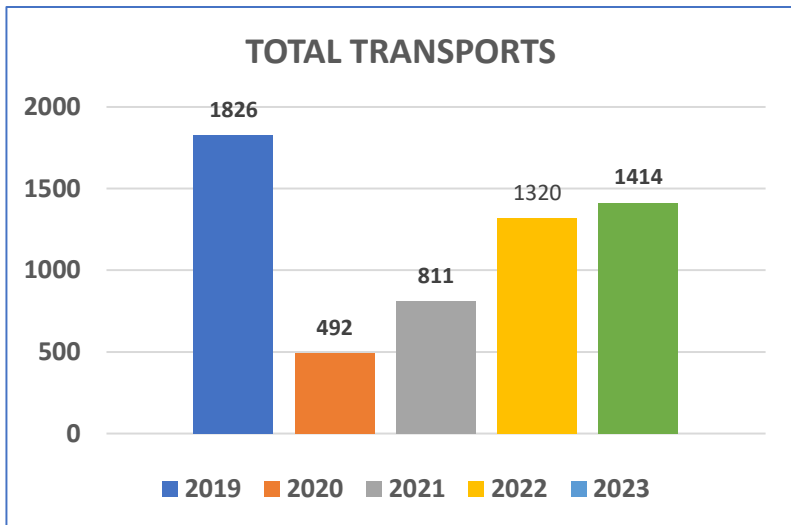

Transports					
Month	2019	2020	2021	2022	2023
Jan	178	87	26	58	145
Feb	154	78	38	59	192
Mar	93	72	201	75	131
Apr	133	0	11	115	185
May	243	0	0	86	182
Jun	185	0	1	135	76
Jul	167	25	90	125	124
Aug	203	97	126	90	126
Sep	66	47	67	224	69
Oct	125	54	68	121	184
Nov	180	17	114	139	0
Dec	99	15	69	94	0
TOTAL	1826	492	811	1320	1414