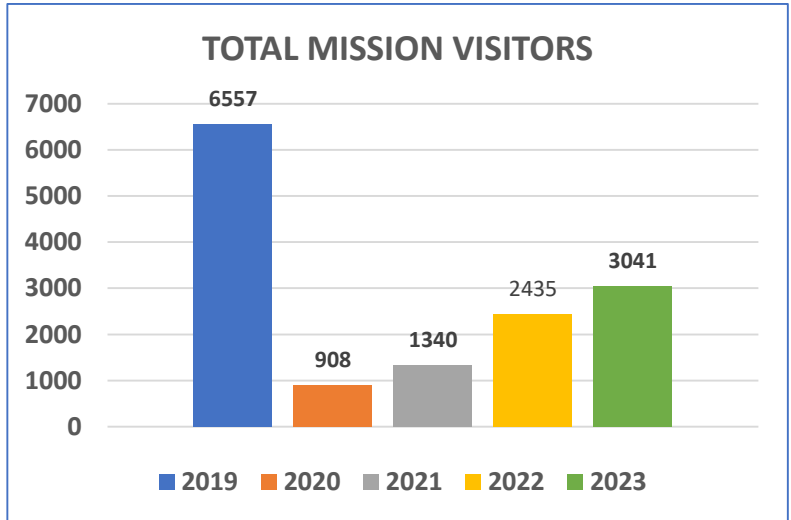

Mission Visitors					
Month	2019	2020	2021	2022	2023
Jan	347	194	243	81	286
Feb	261	213	252	74	149
Mar	292	116	151	122	167
Apr	364	1	104	200	261
May	535	0	5	131	348
Jun	478	16	32	202	159
Jul	394	23	85	200	282
Aug	502	68	56	213	337
Sep	717	70	175	372	250
Oct	888	68	78	438	314
Nov	341	98	252	218	250
Dec	315	168	129	181	238
TOTAL	6557	908	1340	2435	3041

Ship Visits					
Month	2019	2020	2021	2022	2023
Jan	19	20	47	31	59
Feb	10	14	39	34	47
Mar	17	13	43	45	54
Apr	28	36	27	40	43
May	37	37	17	48	31
Jun	23	21	33	33	32
Jul	23	13	31	52	43
Aug	15	42	30	43	55
Sep	12	34	37	71	39
Oct	10	30	35	59	48
Nov	19	32	44	35	44
Dec	53	49	52	44	53
TOTAL	266	341	435	541	548