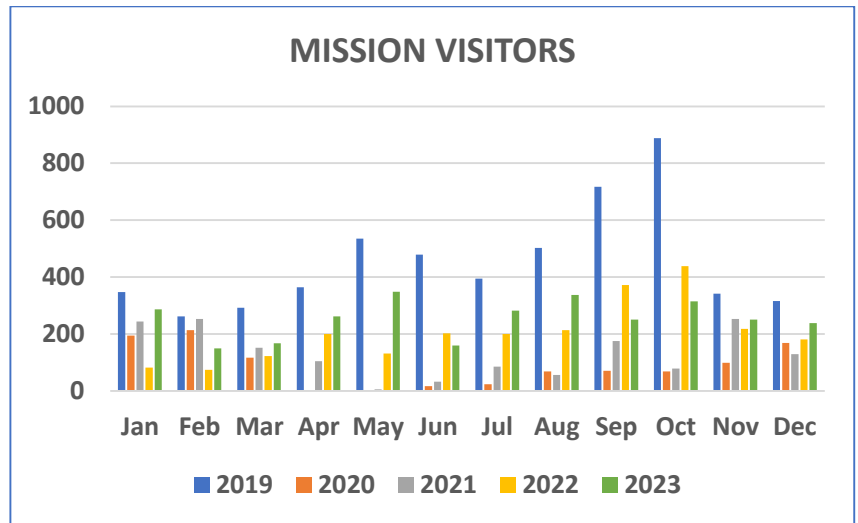

Mission Visitors					
Month	2019	2020	2021	2022	2023
Jan	347	194	243	81	286
Feb	261	213	252	74	149
Mar	292	116	151	122	167
Apr	364	1	104	200	261
May	535	0	5	131	348
Jun	478	16	32	202	159
Jul	394	23	85	200	282
Aug	502	68	56	213	337
Sep	717	70	175	372	250
Oct	888	68	78	438	314
Nov	341	98	252	218	250
Dec	315	168	129	181	238
TOTAL	6557	908	1340	2435	3041

Ship Visits					
Month	2019	2020	2021	2022	2023
Jan	19	20	47	31	59
Feb	10	14	39	34	47
Mar	17	13	43	45	54
Apr	28	36	27	40	43
May	37	37	17	48	31
Jun	23	21	33	33	32
Jul	23	13	31	52	43
Aug	15	42	30	43	55
Sep	12	34	37	71	39
Oct	10	30	35	59	48
Nov	19	32	44	35	44
Dec	53	49	52	44	53
TOTAL	266	341	435	541	548