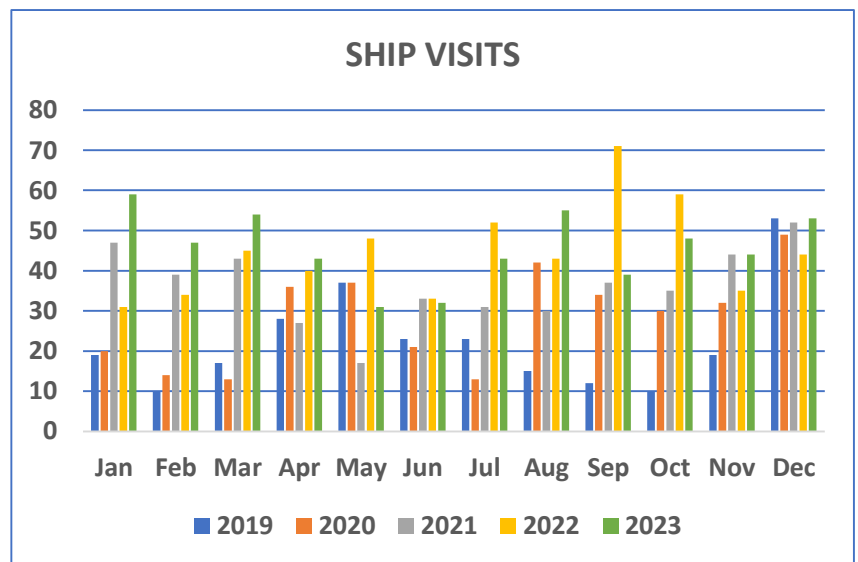

Mission Visitors					
Month	2019	2020	2021	2022	2023
Jan	347	194	243	81	286
Feb	261	213	252	74	149
Mar	292	116	151	122	167
Apr	364	1	104	200	261
May	535	0	5	131	348
Jun	478	16	32	202	159
Jul	394	23	85	200	282
Aug	502	68	56	213	337
Sep	717	70	175	372	250
Oct	888	68	78	438	314
Nov	341	98	252	218	250
Dec	315	168	129	181	238
TOTAL	6557	908	1340	2435	3041

Ship Visits					
Month	2019	2020	2021	2022	2023
Jan	19	20	47	31	59
Feb	10	14	39	34	47
Mar	17	13	43	45	54
Apr	28	36	27	40	43
May	37	37	17	48	31
Jun	23	21	33	33	32
Jul	23	13	31	52	43
Aug	15	42	30	43	55
Sep	12	34	37	71	39
Oct	10	30	35	59	48
Nov	19	32	44	35	44
Dec	53	49	52	44	53
TOTAL	266	341	435	541	548