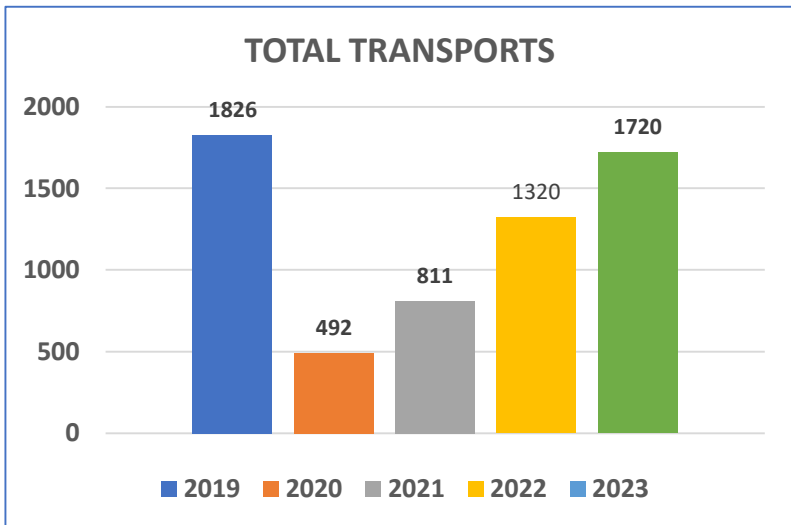

Transports					
Month	2019	2020	2021	2022	2023
Jan	178	87	26	58	145
Feb	154	78	38	59	192
Mar	93	72	201	75	131
Apr	133	0	11	115	185
May	243	0	0	86	182
Jun	185	0	1	135	76
Jul	167	25	90	125	124
Aug	203	97	126	90	126
Sep	66	47	67	224	69
Oct	125	54	68	121	184
Nov	180	17	114	139	134
Dec	99	15	69	94	172
TOTAL	1826	492	811	1320	1720