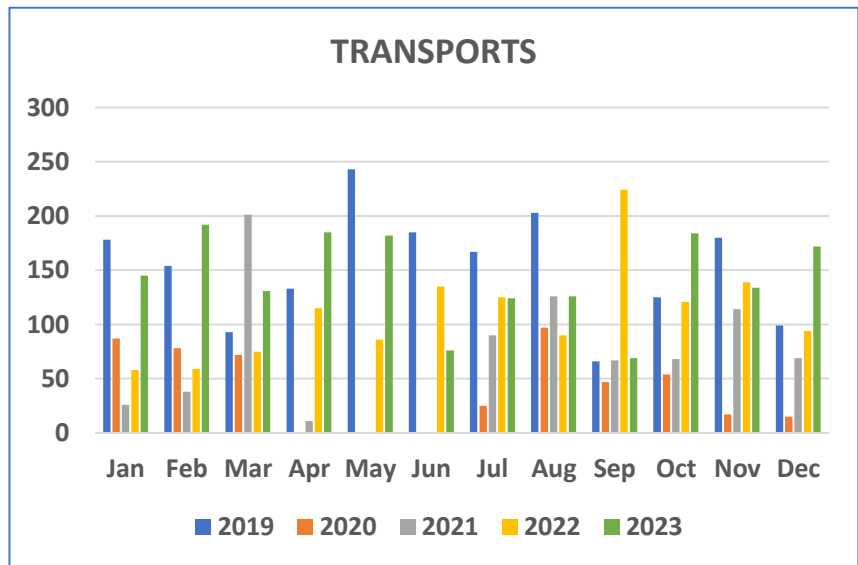

Mission Visitors					
Month	2019	2020	2021	2022	2023
Jan	347	194	243	81	286
Feb	261	213	252	74	149
Mar	292	116	151	122	167
Apr	364	1	104	200	261
May	535	0	5	131	348
Jun	478	16	32	202	159
Jul	394	23	85	200	282
Aug	502	68	56	213	337
Sep	717	70	175	372	250
Oct	888	68	78	438	314
Nov	341	98	252	218	250
Dec	315	168	129	181	238
TOTAL	6557	908	1340	2435	3041

Transports					
Month	2019	2020	2021	2022	2023
Jan	178	87	26	58	145
Feb	154	78	38	59	192
Mar	93	72	201	75	131
Apr	133	0	11	115	185
May	243	0	0	86	182
Jun	185	0	1	135	76
Jul	167	25	90	125	124
Aug	203	97	126	90	126
Sep	66	47	67	224	69
Oct	125	54	68	121	184
Nov	180	17	114	139	134
Dec	99	15	69	94	172
TOTAL	1826	492	811	1320	1720

Ship Visits					
Month	2019	2020	2021	2022	2023
Jan	19	20	47	31	59
Feb	10	14	39	34	47
Mar	17	13	43	45	54
Apr	28	36	27	40	43
May	37	37	17	48	31
Jun	23	21	33	33	32
Jul	23	13	31	52	43
Aug	15	42	30	43	55
Sep	12	34	37	71	39
Oct	10	30	35	59	48
Nov	19	32	44	35	44
Dec	53	49	52	44	53
TOTAL	266	341	435	541	548