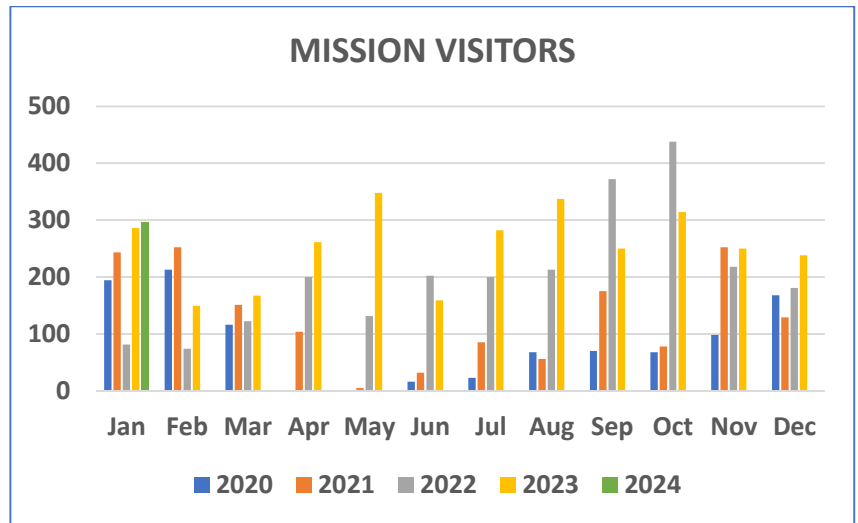

Mission Visitors					
Month	2020	2021	2022	2023	2024
Jan	194	243	81	286	296
Feb	213	252	74	149	0
Mar	116	151	122	167	0
Apr	1	104	200	261	0
May	0	5	131	348	0
Jun	16	32	202	159	0
Jul	23	85	200	282	0
Aug	68	56	213	337	0
Sep	70	175	372	250	0
Oct	68	78	438	314	0
Nov	98	252	218	250	0
Dec	168	129	181	238	0
TOTAL	1035	1562	2432	3041	296
Transports					
Month	2020	2021	2022	2023	2024
Jan	87	26	58	145	194
Feb	78	38	59	192	0
Mar	72	201	75	131	0
Apr	0	11	115	185	0
May	0	0	86	182	0
Jun	0	1	135	76	0
Jul	25	90	125	124	0
Aug	97	126	90	126	0
Sep	47	67	224	69	0
Oct	54	68	121	184	0
Nov	17	114	139	134	0
Dec	15	69	94	172	0
TOTAL	492	811	1321	1720	194
Ship Visits					
Month	2020	2021	2022	2023	2024
Jan	20	47	31	59	39
Feb	14	39	34	47	0
Mar	13	43	45	54	0
Apr	36	27	40	43	0
May	37	17	48	31	0
Jun	21	33	33	32	0
Jul	13	31	52	43	0
Aug	42	30	43	55	0
Sep	34	37	71	39	0
Oct	30	35	59	48	0
Nov	32	44	37	44	0
Dec	49	52	48	53	0
TOTAL	341	435	541	548	39

Mission Visitors					
Month	2020	2021	2022	2022	2024
Jan	194	243	81	286	296
Feb	213	252	74	149	0
Mar	116	151	122	167	0
Apr	1	104	200	261	0
May	0	5	131	348	0
Jun	16	32	202	159	0
Jul	23	85	200	282	0
Aug	68	56	213	337	0
Sep	70	175	372	250	0
Oct	68	78	438	314	0
Nov	98	252	218	250	0
Dec	168	129	181	238	0
TOTAL	1035	1562	2432	3041	296

Ship Visits					
Month	2020	2021	2022	2022	2024
Jan	20	47	31	59	39
Feb	14	39	34	47	0
Mar	13	43	45	54	0
Apr	36	27	40	43	0
May	37	17	48	31	0
Jun	21	33	33	32	0
Jul	13	31	52	43	0
Aug	42	30	43	55	0
Sep	34	37	71	39	0
Oct	30	35	59	48	0
Nov	32	44	37	44	0
Dec	49	52	48	53	0
TOTAL	341	435	541	548	39