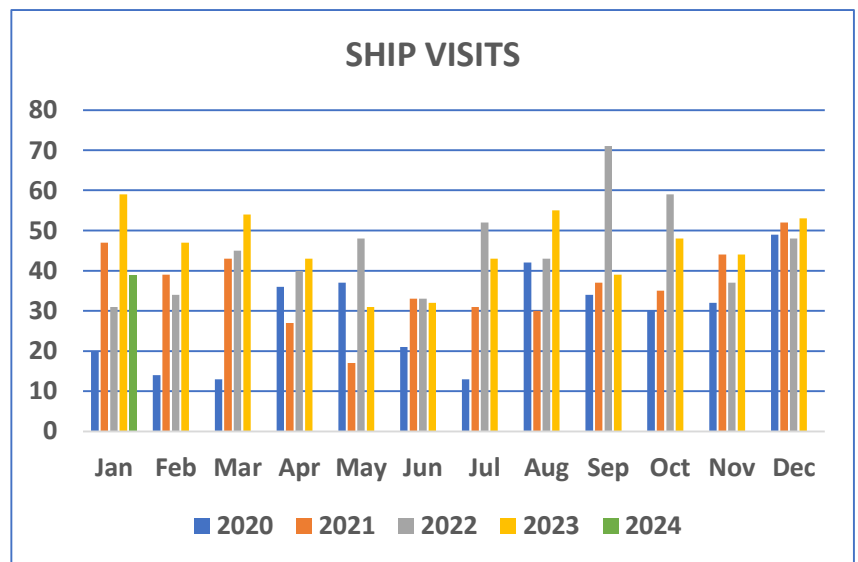

Mission Visitors					
Month	2020	2021	2022	2023	2024
Jan	194	243	81	286	296
Feb	213	252	74	149	0
Mar	116	151	122	167	0
Apr	1	104	200	261	0
May	0	5	131	348	0
Jun	16	32	202	159	0
Jul	23	85	200	282	0
Aug	68	56	213	337	0
Sep	70	175	372	250	0
Oct	68	78	438	314	0
Nov	98	252	218	250	0
Dec	168	129	181	238	0
TOTAL	1035	1562	2432	3041	296
Transports					
Month	2020	2021	2022	2023	2024
Jan	87	26	58	145	194
Feb	78	38	59	192	0
Mar	72	201	75	131	0
Apr	0	11	115	185	0
May	0	0	86	182	0
Jun	0	1	135	76	0
Jul	25	90	125	124	0
Aug	97	126	90	126	0
Sep	47	67	224	69	0
Oct	54	68	121	184	0
Nov	17	114	139	134	0
Dec	15	69	94	172	0
TOTAL	492	811	1321	1720	194
Ship Visits					
Month	2020	2021	2022	2023	2024
Jan	20	47	31	59	39
Feb	14	39	34	47	0
Mar	13	43	45	54	0
Apr	36	27	40	43	0
May	37	17	48	31	0
Jun	21	33	33	32	0
Jul	13	31	52	43	0
Aug	42	30	43	55	0
Sep	34	37	71	39	0
Oct	30	35	59	48	0
Nov	32	44	37	44	0
Dec	49	52	48	53	0
TOTAL	341	435	541	548	39

Mission Visitors					
Month	2020	2021	2022	2022	2024
Jan	194	243	81	286	296
Feb	213	252	74	149	0
Mar	116	151	122	167	0
Apr	1	104	200	261	0
May	0	5	131	348	0
Jun	16	32	202	159	0
Jul	23	85	200	282	0
Aug	68	56	213	337	0
Sep	70	175	372	250	0
Oct	68	78	438	314	0
Nov	98	252	218	250	0
Dec	168	129	181	238	0
TOTAL	1035	1562	2432	3041	296

Ship Visits					
Month	2020	2021	2022	2022	2024
Jan	20	47	31	59	39
Feb	14	39	34	47	0
Mar	13	43	45	54	0
Apr	36	27	40	43	0
May	37	17	48	31	0
Jun	21	33	33	32	0
Jul	13	31	52	43	0
Aug	42	30	43	55	0
Sep	34	37	71	39	0
Oct	30	35	59	48	0
Nov	32	44	37	44	0
Dec	49	52	48	53	0
TOTAL	341	435	541	548	39