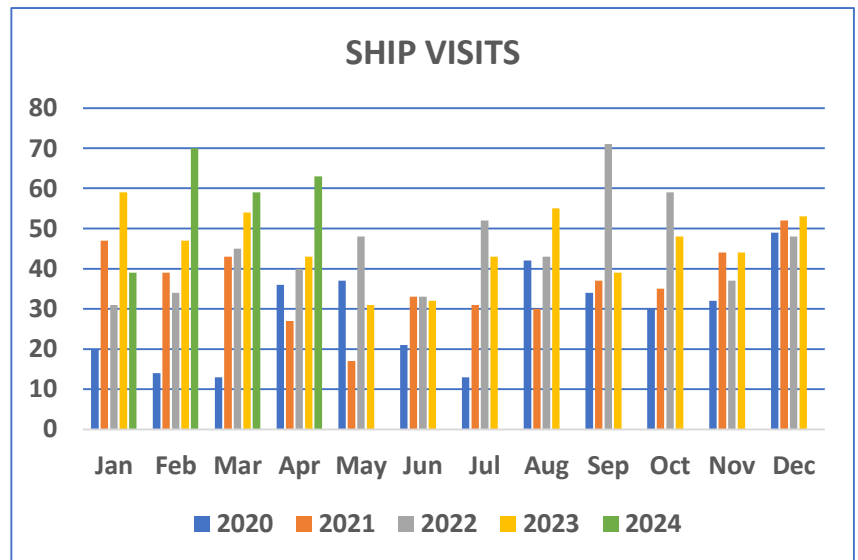

Mission Visitors					
Month	2020	2021	2022	2023	2024
Jan	194	243	81	286	296
Feb	213	252	74	149	202
Mar	116	151	122	167	188
Apr	1	104	200	261	214
May	0	5	131	348	0
Jun	16	32	202	159	0
Jul	23	85	200	282	0
Aug	68	56	213	337	0
Sep	70	175	372	250	0
Oct	68	78	438	314	0
Nov	98	252	218	250	0
Dec	168	129	181	238	0
TOTAL	1035	1562	2432	3041	900

Ship Visits					
Month	2020	2021	2022	2023	2024
Jan	20	47	31	59	39
Feb	14	39	34	47	70
Mar	13	43	45	54	59
Apr	36	27	40	43	63
May	37	17	48	31	0
Jun	21	33	33	32	0
Jul	13	31	52	43	0
Aug	42	30	43	55	0
Sep	34	37	71	39	0
Oct	30	35	59	48	0
Nov	32	44	37	44	0
Dec	49	52	48	53	0
TOTAL	341	435	541	548	231

Mission Visitors					
Month	2020	2021	2022	2022	2024
Jan	194	243	81	286	296
Feb	213	252	74	149	202
Mar	116	151	122	167	188
Apr	1	104	200	261	214
May	0	5	131	348	0
Jun	16	32	202	159	0
Jul	23	85	200	282	0
Aug	68	56	213	337	0
Sep	70	175	372	250	0
Oct	68	78	438	314	0
Nov	98	252	218	250	0
Dec	168	129	181	238	0
TOTAL	1035	1562	2432	3041	900

Ship Visits					
Month	2020	2021	2022	2022	2024
Jan	20	47	31	59	39
Feb	14	39	34	47	70
Mar	13	43	45	54	59
Apr	36	27	40	43	63
May	37	17	48	31	0
Jun	21	33	33	32	0
Jul	13	31	52	43	0
Aug	42	30	43	55	0
Sep	34	37	71	39	0
Oct	30	35	59	48	0
Nov	32	44	37	44	0
Dec	49	52	48	53	0
TOTAL	341	435	541	548	231