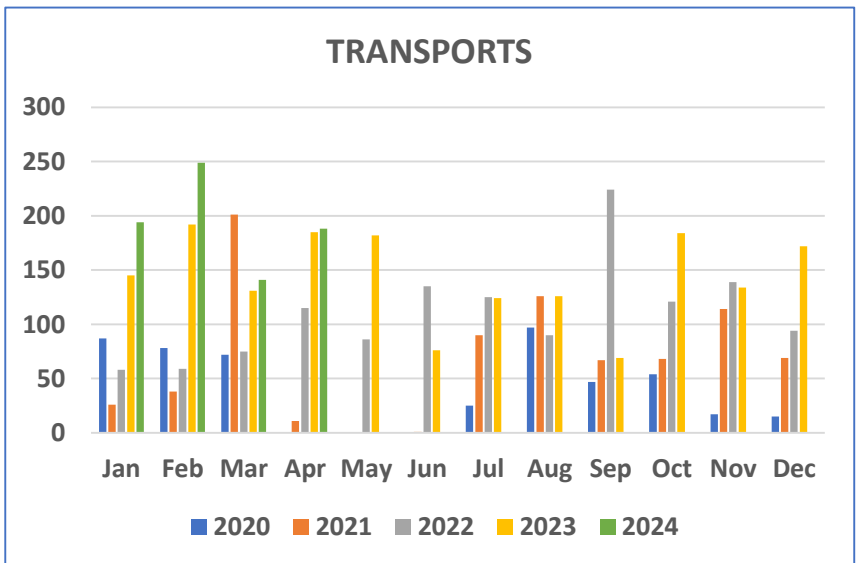

Mission Visitors					
Month	2020	2021	2022	2023	2024
Jan	194	243	81	286	296
Feb	213	252	74	149	202
Mar	116	151	122	167	188
Apr	1	104	200	261	214
May	0	5	131	348	0
Jun	16	32	202	159	0
Jul	23	85	200	282	0
Aug	68	56	213	337	0
Sep	70	175	372	250	0
Oct	68	78	438	314	0
Nov	98	252	218	250	0
Dec	168	129	181	238	0
TOTAL	1035	1562	2432	3041	900

Transports					
Month	2020	2021	2022	2023	2024
Jan	87	26	58	145	194
Feb	78	38	59	192	249
Mar	72	201	75	131	141
Apr	0	11	115	185	188
May	0	0	86	182	0
Jun	0	1	135	76	0
Jul	25	90	125	124	0
Aug	97	126	90	126	0
Sep	47	67	224	69	0
Oct	54	68	121	184	0
Nov	17	114	139	134	0
Dec	15	69	94	172	0
TOTAL	492	811	1321	1720	772

Ship Visits					
Month	2020	2021	2022	2023	2024
Jan	20	47	31	59	39
Feb	14	39	34	47	70
Mar	13	43	45	54	59
Apr	36	27	40	43	63
May	37	17	48	31	0
Jun	21	33	33	32	0
Jul	13	31	52	43	0
Aug	42	30	43	55	0
Sep	34	37	71	39	0
Oct	30	35	59	48	0
Nov	32	44	37	44	0
Dec	49	52	48	53	0
TOTAL	341	435	541	548	231

Ship Visits					
Month	2020	2021	2022	2022	2024
Jan	20	47	31	59	39
Feb	14	39	34	47	70
Mar	13	43	45	54	59
Apr	36	27	40	43	63
May	37	17	48	31	0
Jun	21	33	33	32	0
Jul	13	31	52	43	0
Aug	42	30	43	55	0
Sep	34	37	71	39	0
Oct	30	35	59	48	0
Nov	32	44	37	44	0
Dec	49	52	48	53	0
TOTAL	341	435	541	548	231