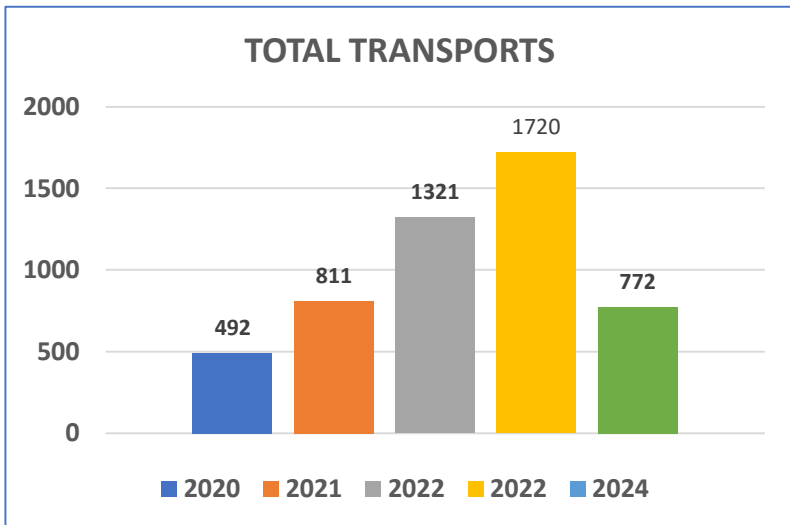

Mission Visitors					
Month	2020	2021	2022	2023	2024
Jan	194	243	81	286	296
Feb	213	252	74	149	202
Mar	116	151	122	167	188
Apr	1	104	200	261	214
May	0	5	131	348	0
Jun	16	32	202	159	0
Jul	23	85	200	282	0
Aug	68	56	213	337	0
Sep	70	175	372	250	0
Oct	68	78	438	314	0
Nov	98	252	218	250	0
Dec	168	129	181	238	0
TOTAL	1035	1562	2432	3041	900

Transports					
Month	2020	2021	2022	2023	2024
Jan	87	26	58	145	194
Feb	78	38	59	192	249
Mar	72	201	75	131	141
Apr	0	11	115	185	188
May	0	0	86	182	0
Jun	0	1	135	76	0
Jul	25	90	125	124	0
Aug	97	126	90	126	0
Sep	47	67	224	69	0
Oct	54	68	121	184	0
Nov	17	114	139	134	0
Dec	15	69	94	172	0
TOTAL	492	811	1321	1720	772

Ship Visits					
Month	2020	2021	2022	2023	2024
Jan	20	47	31	59	39
Feb	14	39	34	47	70
Mar	13	43	45	54	59
Apr	36	27	40	43	63
May	37	17	48	31	0
Jun	21	33	33	32	0
Jul	13	31	52	43	0
Aug	42	30	43	55	0
Sep	34	37	71	39	0
Oct	30	35	59	48	0
Nov	32	44	37	44	0
Dec	49	52	48	53	0
TOTAL	341	435	541	548	231

Ship Visits					
Month	2020	2021	2022	2022	2024
Jan	20	47	31	59	39
Feb	14	39	34	47	70
Mar	13	43	45	54	59
Apr	36	27	40	43	63
May	37	17	48	31	0
Jun	21	33	33	32	0
Jul	13	31	52	43	0
Aug	42	30	43	55	0
Sep	34	37	71	39	0
Oct	30	35	59	48	0
Nov	32	44	37	44	0
Dec	49	52	48	53	0
TOTAL	341	435	541	548	231