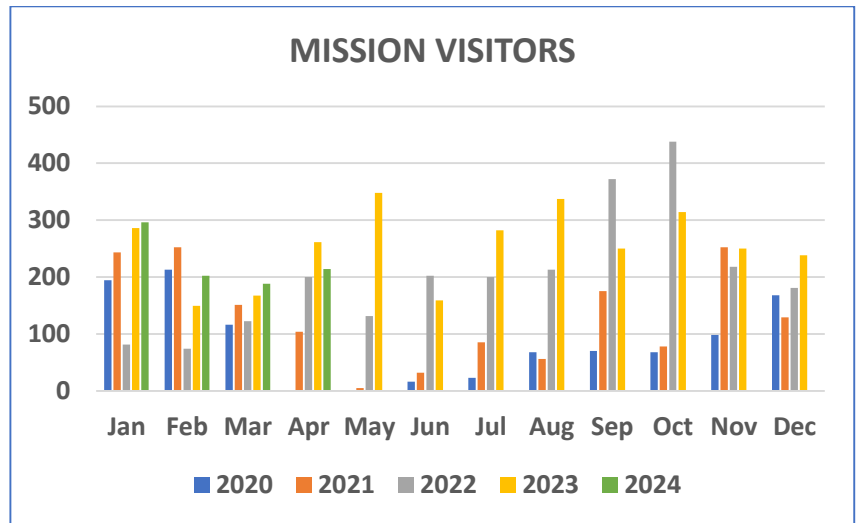

Mission Visitors					
Month	2020	2021	2022	2023	2024
Jan	194	243	81	286	296
Feb	213	252	74	149	202
Mar	116	151	122	167	188
Apr	1	104	200	261	214
May	0	5	131	348	0
Jun	16	32	202	159	0
Jul	23	85	200	282	0
Aug	68	56	213	337	0
Sep	70	175	372	250	0
Oct	68	78	438	314	0
Nov	98	252	218	250	0
Dec	168	129	181	238	0
TOTAL	1035	1562	2432	3041	900

Ship Visits					
Month	2020	2021	2022	2023	2024
Jan	20	47	31	59	39
Feb	14	39	34	47	70
Mar	13	43	45	54	59
Apr	36	27	40	43	63
May	37	17	48	31	0
Jun	21	33	33	32	0
Jul	13	31	52	43	0
Aug	42	30	43	55	0
Sep	34	37	71	39	0
Oct	30	35	59	48	0
Nov	32	44	37	44	0
Dec	49	52	48	53	0
TOTAL	341	435	541	548	231

Mission Visitors					
Month	2020	2021	2022	2022	2024
Jan	194	243	81	286	296
Feb	213	252	74	149	202
Mar	116	151	122	167	188
Apr	1	104	200	261	214
May	0	5	131	348	0
Jun	16	32	202	159	0
Jul	23	85	200	282	0
Aug	68	56	213	337	0
Sep	70	175	372	250	0
Oct	68	78	438	314	0
Nov	98	252	218	250	0
Dec	168	129	181	238	0
TOTAL	1035	1562	2432	3041	900

Ship Visits					
Month	2020	2021	2022	2022	2024
Jan	20	47	31	59	39
Feb	14	39	34	47	70
Mar	13	43	45	54	59
Apr	36	27	40	43	63
May	37	17	48	31	0
Jun	21	33	33	32	0
Jul	13	31	52	43	0
Aug	42	30	43	55	0
Sep	34	37	71	39	0
Oct	30	35	59	48	0
Nov	32	44	37	44	0
Dec	49	52	48	53	0
TOTAL	341	435	541	548	231