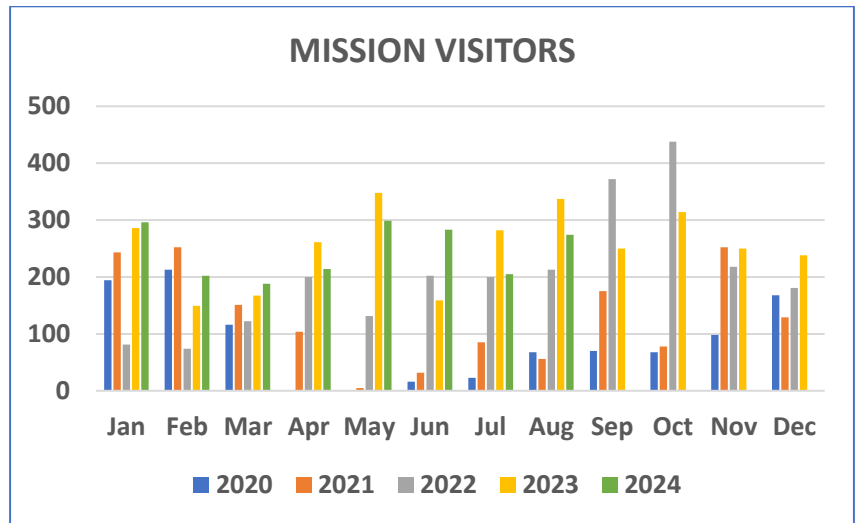

Mission Visitors					
Month	2020	2021	2022	2023	2024
Jan	194	243	81	286	296
Feb	213	252	74	149	202
Mar	116	151	122	167	188
Apr	1	104	200	261	214
May	0	5	131	348	299
Jun	16	32	202	159	283
Jul	23	85	200	282	205
Aug	68	56	213	337	274
Sep	70	175	372	250	0
Oct	68	78	438	314	0
Nov	98	252	218	250	0
Dec	168	129	181	238	0
TOTAL	1035	1562	2432	3041	1961

Ship Visits					
Month	2020	2021	2022	2023	2024
Jan	20	47	31	59	39
Feb	14	39	34	47	70
Mar	13	43	45	54	59
Apr	36	27	40	43	63
May	37	17	48	31	37
Jun	21	33	33	32	60
Jul	13	31	52	43	47
Aug	42	30	43	55	58
Sep	34	37	71	39	0
Oct	30	35	59	48	0
Nov	32	44	37	44	0
Dec	49	52	48	53	0
TOTAL	341	435	541	548	433