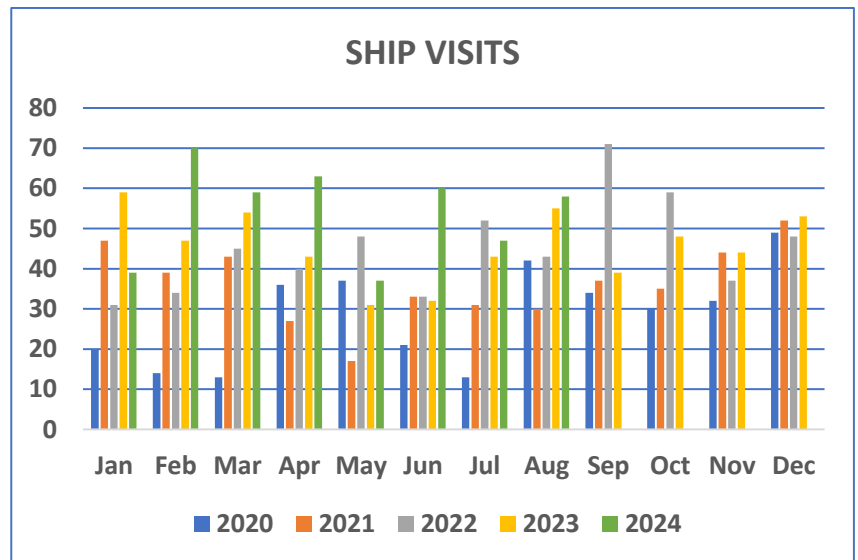

Mission Visitors					
Month	2020	2021	2022	2023	2024
Jan	194	243	81	286	296
Feb	213	252	74	149	202
Mar	116	151	122	167	188
Apr	1	104	200	261	214
May	0	5	131	348	299
Jun	16	32	202	159	283
Jul	23	85	200	282	205
Aug	68	56	213	337	274
Sep	70	175	372	250	0
Oct	68	78	438	314	0
Nov	98	252	218	250	0
Dec	168	129	181	238	0
TOTAL	1035	1562	2432	3041	1961

Ship Visits					
Month	2020	2021	2022	2023	2024
Jan	20	47	31	59	39
Feb	14	39	34	47	70
Mar	13	43	45	54	59
Apr	36	27	40	43	63
May	37	17	48	31	37
Jun	21	33	33	32	60
Jul	13	31	52	43	47
Aug	42	30	43	55	58
Sep	34	37	71	39	0
Oct	30	35	59	48	0
Nov	32	44	37	44	0
Dec	49	52	48	53	0
TOTAL	341	435	541	548	433