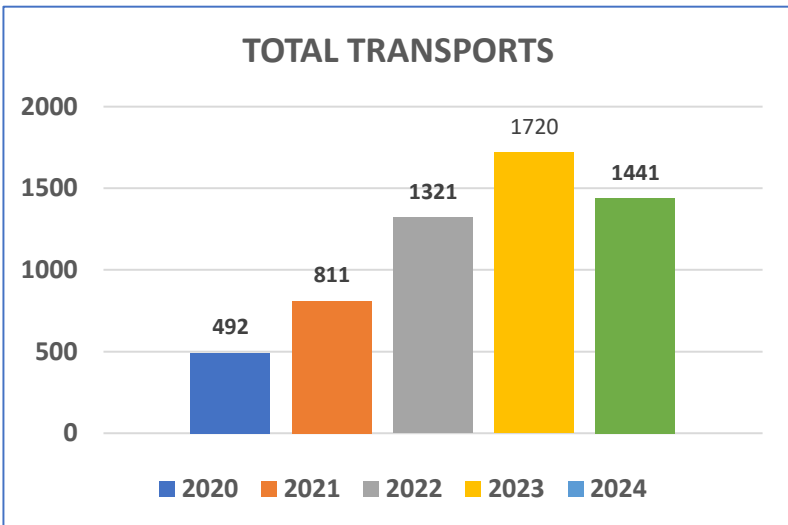

Mission Visitors					
Month	2020	2021	2022	2023	2024
Jan	194	243	81	286	296
Feb	213	252	74	149	202
Mar	116	151	122	167	188
Apr	1	104	200	261	214
May	0	5	131	348	299
Jun	16	32	202	159	283
Jul	23	85	200	282	205
Aug	68	56	213	337	274
Sep	70	175	372	250	0
Oct	68	78	438	314	0
Nov	98	252	218	250	0
Dec	168	129	181	238	0
TOTAL	1035	1562	2432	3041	1961

Transports					
Month	2020	2021	2022	2023	2024
Jan	87	26	58	145	194
Feb	78	38	59	192	249
Mar	72	201	75	131	141
Apr	0	11	115	185	188
May	0	0	86	182	199
Jun	0	1	135	76	175
Jul	25	90	125	124	115
Aug	97	126	90	126	180
Sep	47	67	224	69	0
Oct	54	68	121	184	0
Nov	17	114	139	134	0
Dec	15	69	94	172	0
TOTAL	492	811	1321	1720	1441

Ship Visits					
Month	2020	2021	2022	2023	2024
Jan	20	47	31	59	39
Feb	14	39	34	47	70
Mar	13	43	45	54	59
Apr	36	27	40	43	63
May	37	17	48	31	37
Jun	21	33	33	32	60
Jul	13	31	52	43	47
Aug	42	30	43	55	58
Sep	34	37	71	39	0
Oct	30	35	59	48	0
Nov	32	44	37	44	0
Dec	49	52	48	53	0
TOTAL	341	435	541	548	433