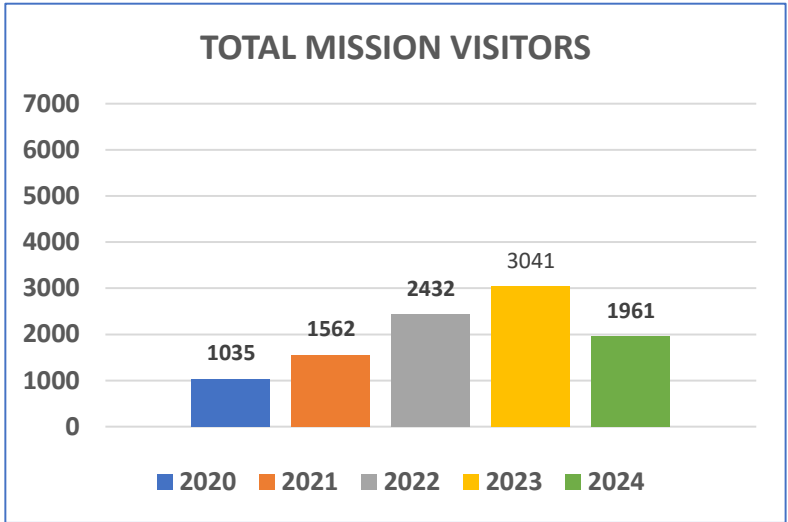

Mission Visitors					
Month	2020	2021	2022	2023	2024
Jan	194	243	81	286	296
Feb	213	252	74	149	202
Mar	116	151	122	167	188
Apr	1	104	200	261	214
May	0	5	131	348	299
Jun	16	32	202	159	283
Jul	23	85	200	282	205
Aug	68	56	213	337	274
Sep	70	175	372	250	0
Oct	68	78	438	314	0
Nov	98	252	218	250	0
Dec	168	129	181	238	0
TOTAL	1035	1562	2432	3041	1961

Ship Visits					
Month	2020	2021	2022	2023	2024
Jan	20	47	31	59	39
Feb	14	39	34	47	70
Mar	13	43	45	54	59
Apr	36	27	40	43	63
May	37	17	48	31	37
Jun	21	33	33	32	60
Jul	13	31	52	43	47
Aug	42	30	43	55	58
Sep	34	37	71	39	0
Oct	30	35	59	48	0
Nov	32	44	37	44	0
Dec	49	52	48	53	0
TOTAL	341	435	541	548	433