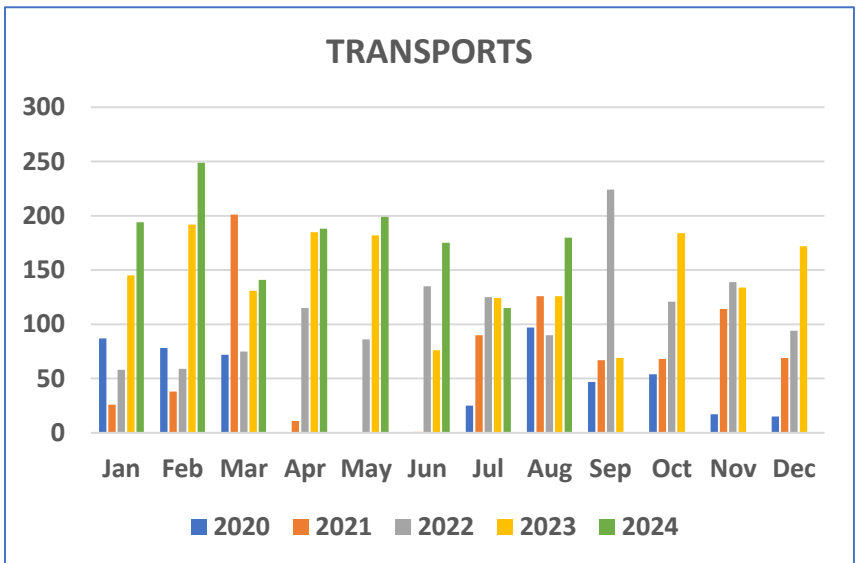

Mission Visitors					
Month	2020	2021	2022	2023	2024
Jan	194	243	81	286	296
Feb	213	252	74	149	202
Mar	116	151	122	167	188
Apr	1	104	200	261	214
May	0	5	131	348	299
Jun	16	32	202	159	283
Jul	23	85	200	282	205
Aug	68	56	213	337	274
Sep	70	175	372	250	0
Oct	68	78	438	314	0
Nov	98	252	218	250	0
Dec	168	129	181	238	0
TOTAL	1035	1562	2432	3041	1961

Transports					
Month	2020	2021	2022	2023	2024
Jan	87	26	58	145	194
Feb	78	38	59	192	249
Mar	72	201	75	131	141
Apr	0	11	115	185	188
May	0	0	86	182	199
Jun	0	1	135	76	175
Jul	25	90	125	124	115
Aug	97	126	90	126	180
Sep	47	67	224	69	0
Oct	54	68	121	184	0
Nov	17	114	139	134	0
Dec	15	69	94	172	0
TOTAL	492	811	1321	1720	1441

Ship Visits					
Month	2020	2021	2022	2023	2024
Jan	20	47	31	59	39
Feb	14	39	34	47	70
Mar	13	43	45	54	59
Apr	36	27	40	43	63
May	37	17	48	31	37
Jun	21	33	33	32	60
Jul	13	31	52	43	47
Aug	42	30	43	55	58
Sep	34	37	71	39	0
Oct	30	35	59	48	0
Nov	32	44	37	44	0
Dec	49	52	48	53	0
TOTAL	341	435	541	548	433