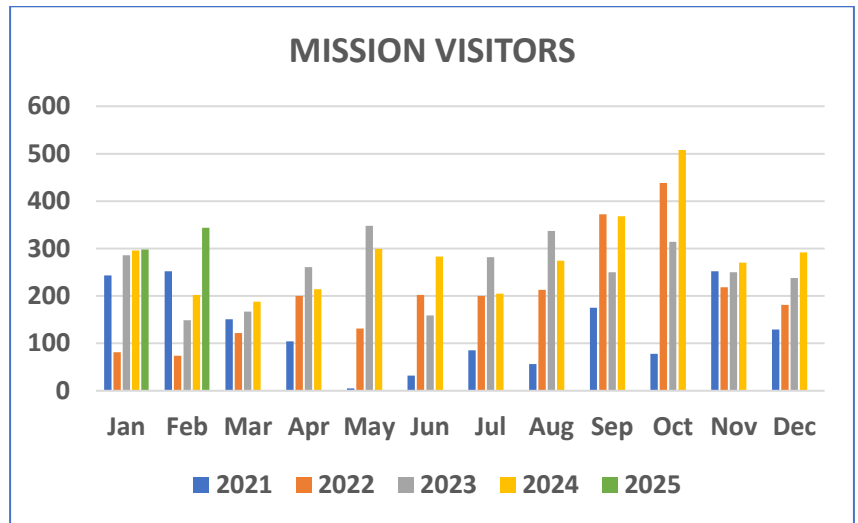

Mission Visitors					
Month	2021	2022	2023	2024	2025
Jan	243	81	286	296	298
Feb	252	74	149	202	344
Mar	151	122	167	188	0
Apr	104	200	261	214	0
May	5	131	348	299	0
Jun	32	202	159	283	0
Jul	85	200	282	205	0
Aug	56	213	337	274	0
Sep	175	372	250	368	0
Oct	78	438	314	508	0
Nov	252	218	250	270	0
Dec	129	181	238	292	0
TOTAL	1562	2432	3041	3399	642

Ship Visits					
Month	2021	2022	2023	2024	2025
Jan	47	31	59	39	44
Feb	39	34	47	70	34
Mar	43	45	54	59	0
Apr	27	40	43	63	0
May	17	48	31	37	0
Jun	33	33	32	60	0
Jul	31	52	43	47	0
Aug	30	43	55	58	0
Sep	37	71	39	38	0
Oct	35	59	48	46	0
Nov	44	37	44	57	0
Dec	52	48	53	43	0
TOTAL	435	541	548	617	78