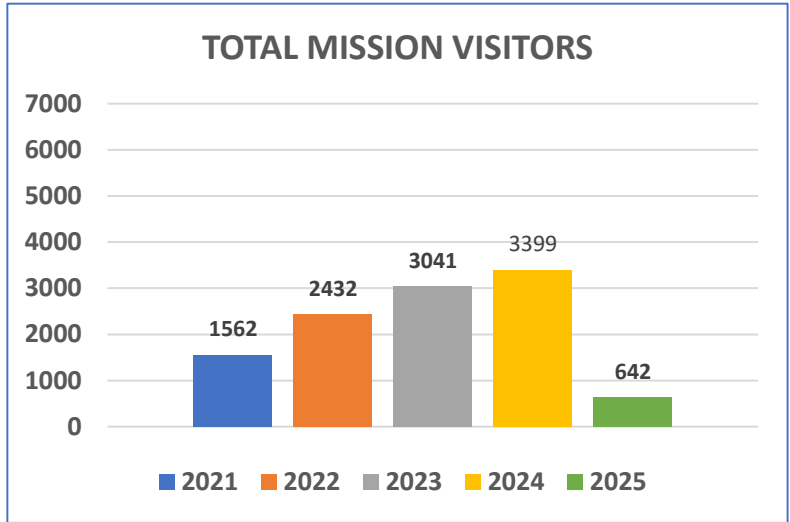

Mission Visitors					
Month	2021	2022	2023	2024	2025
Jan	243	81	286	296	298
Feb	252	74	149	202	344
Mar	151	122	167	188	0
Apr	104	200	261	214	0
May	5	131	348	299	0
Jun	32	202	159	283	0
Jul	85	200	282	205	0
Aug	56	213	337	274	0
Sep	175	372	250	368	0
Oct	78	438	314	508	0
Nov	252	218	250	270	0
Dec	129	181	238	292	0
TOTAL	1562	2432	3041	3399	642

Ship Visits					
Month	2021	2022	2023	2024	2025
Jan	47	31	59	39	44
Feb	39	34	47	70	34
Mar	43	45	54	59	0
Apr	27	40	43	63	0
May	17	48	31	37	0
Jun	33	33	32	60	0
Jul	31	52	43	47	0
Aug	30	43	55	58	0
Sep	37	71	39	38	0
Oct	35	59	48	46	0
Nov	44	37	44	57	0
Dec	52	48	53	43	0
TOTAL	435	541	548	617	78