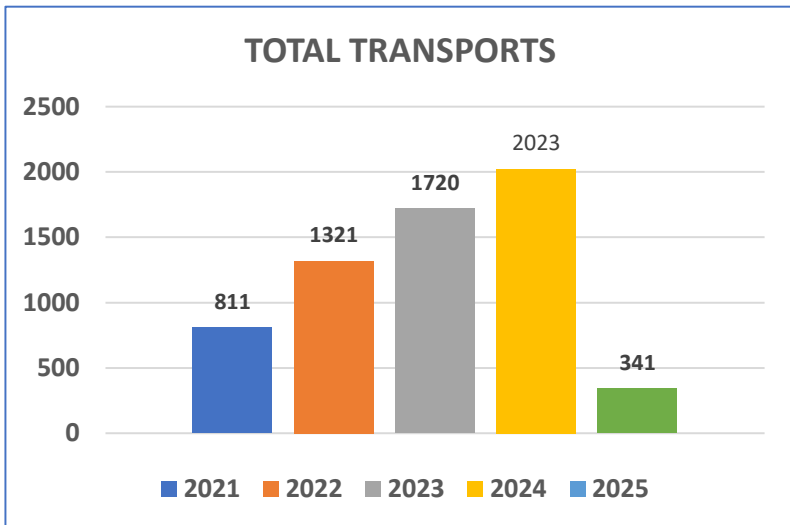

Transports					
Month	2021	2022	2023	2024	2025
Jan	26	58	145	194	129
Feb	38	59	192	249	212
Mar	201	75	131	141	0
Apr	11	115	185	188	0
May	0	86	182	199	0
Jun	1	135	76	175	0
Jul	90	125	124	115	0
Aug	126	90	126	180	0
Sep	67	224	69	114	0
Oct	68	121	184	170	0
Nov	114	139	134	192	0
Dec	69	94	172	106	0
TOTAL	811	1321	1720	2023	341