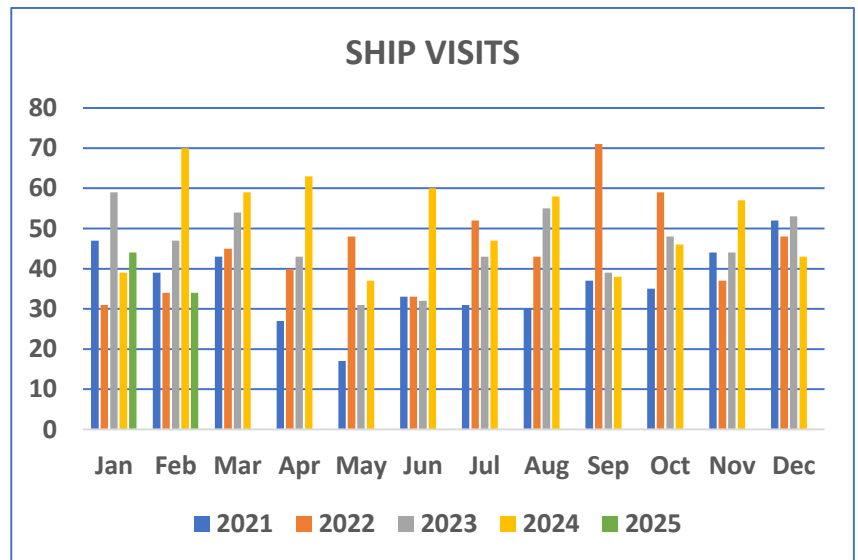

Mission Visitors					
Month	2021	2022	2023	2024	2025
Jan	243	81	286	296	298
Feb	252	74	149	202	344
Mar	151	122	167	188	0
Apr	104	200	261	214	0
May	5	131	348	299	0
Jun	32	202	159	283	0
Jul	85	200	282	205	0
Aug	56	213	337	274	0
Sep	175	372	250	368	0
Oct	78	438	314	508	0
Nov	252	218	250	270	0
Dec	129	181	238	292	0
TOTAL	1562	2432	3041	3399	642

Transports					
Month	2021	2022	2023	2024	2025
Jan	26	58	145	194	129
Feb	38	59	192	249	212
Mar	201	75	131	141	0
Apr	11	115	185	188	0
May	0	86	182	199	0
Jun	1	135	76	175	0
Jul	90	125	124	115	0
Aug	126	90	126	180	0
Sep	67	224	69	114	0
Oct	68	121	184	170	0
Nov	114	139	134	192	0
Dec	69	94	172	106	0
TOTAL	811	1321	1720	2023	341

Ship Visits					
Month	2021	2022	2023	2024	2025
Jan	47	31	59	39	44
Feb	39	34	47	70	34
Mar	43	45	54	59	0
Apr	27	40	43	63	0
May	17	48	31	37	0
Jun	33	33	32	60	0
Jul	31	52	43	47	0
Aug	30	43	55	58	0
Sep	37	71	39	38	0
Oct	35	59	48	46	0
Nov	44	37	44	57	0
Dec	52	48	53	43	0
TOTAL	435	541	548	617	78