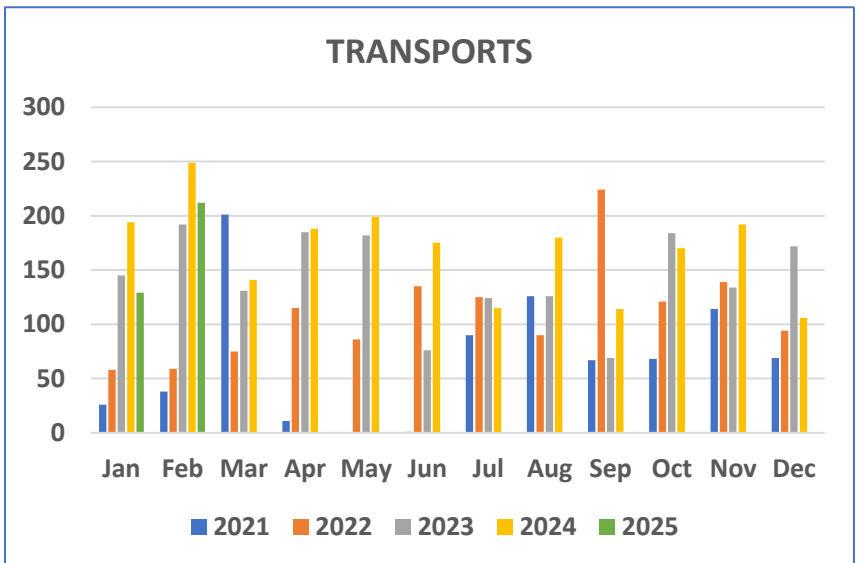

Mission Visitors					
Month	2021	2022	2023	2024	2025
Jan	243	81	286	296	298
Feb	252	74	149	202	344
Mar	151	122	167	188	0
Apr	104	200	261	214	0
May	5	131	348	299	0
Jun	32	202	159	283	0
Jul	85	200	282	205	0
Aug	56	213	337	274	0
Sep	175	372	250	368	0
Oct	78	438	314	508	0
Nov	252	218	250	270	0
Dec	129	181	238	292	0
TOTAL	1562	2432	3041	3399	642

Transports					
Month	2021	2022	2023	2024	2025
Jan	26	58	145	194	129
Feb	38	59	192	249	212
Mar	201	75	131	141	0
Apr	11	115	185	188	0
May	0	86	182	199	0
Jun	1	135	76	175	0
Jul	90	125	124	115	0
Aug	126	90	126	180	0
Sep	67	224	69	114	0
Oct	68	121	184	170	0
Nov	114	139	134	192	0
Dec	69	94	172	106	0
TOTAL	811	1321	1720	2023	341

Ship Visits					
Month	2021	2022	2023	2024	2025
Jan	47	31	59	39	44
Feb	39	34	47	70	34
Mar	43	45	54	59	0
Apr	27	40	43	63	0
May	17	48	31	37	0
Jun	33	33	32	60	0
Jul	31	52	43	47	0
Aug	30	43	55	58	0
Sep	37	71	39	38	0
Oct	35	59	48	46	0
Nov	44	37	44	57	0
Dec	52	48	53	43	0
TOTAL	435	541	548	617	78