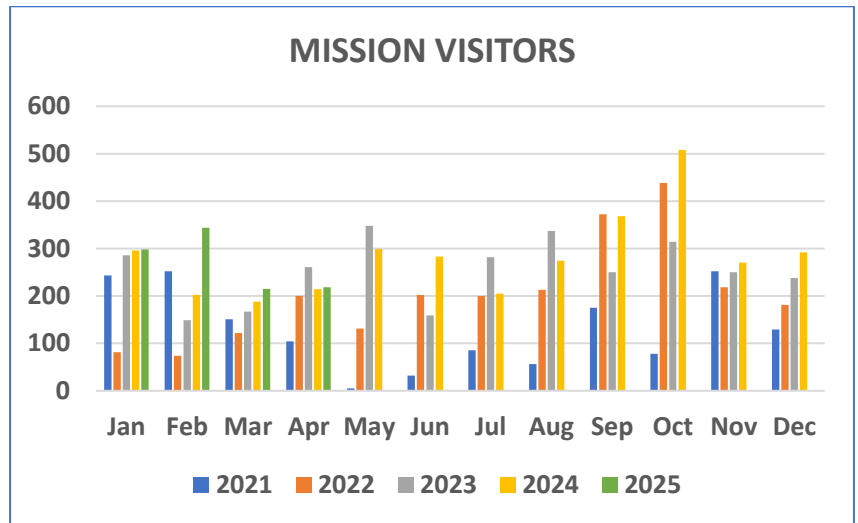

Mission Visitors					
Month	2021	2022	2023	2024	2025
Jan	243	81	286	296	298
Feb	252	74	149	202	344
Mar	151	122	167	188	215
Apr	104	200	261	214	218
May	5	131	348	299	0
Jun	32	202	159	283	0
Jul	85	200	282	205	0
Aug	56	213	337	274	0
Sep	175	372	250	368	0
Oct	78	438	314	508	0
Nov	252	218	250	270	0
Dec	129	181	238	292	0
TOTAL	1562	2432	3041	3399	1075

Ship Visits					
Month	2021	2022	2023	2024	2025
Jan	47	31	59	39	44
Feb	39	34	47	70	34
Mar	43	45	54	59	62
Apr	27	40	43	63	56
May	17	48	31	37	0
Jun	33	33	32	60	0
Jul	31	52	43	47	0
Aug	30	43	55	58	0
Sep	37	71	39	38	0
Oct	35	59	48	46	0
Nov	44	37	44	57	0
Dec	52	48	53	43	0
TOTAL	435	541	548	617	196