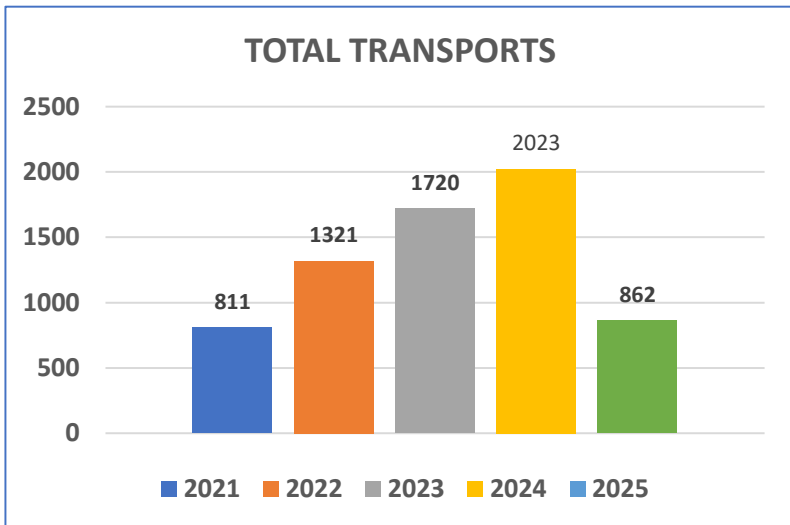

Transports					
Month	2021	2022	2023	2024	2025
Jan	26	58	145	194	129
Feb	38	59	192	249	212
Mar	201	75	131	141	223
Apr	11	115	185	188	298
May	0	86	182	199	0
Jun	1	135	76	175	0
Jul	90	125	124	115	0
Aug	126	90	126	180	0
Sep	67	224	69	114	0
Oct	68	121	184	170	0
Nov	114	139	134	192	0
Dec	69	94	172	106	0
TOTAL	811	1321	1720	2023	862