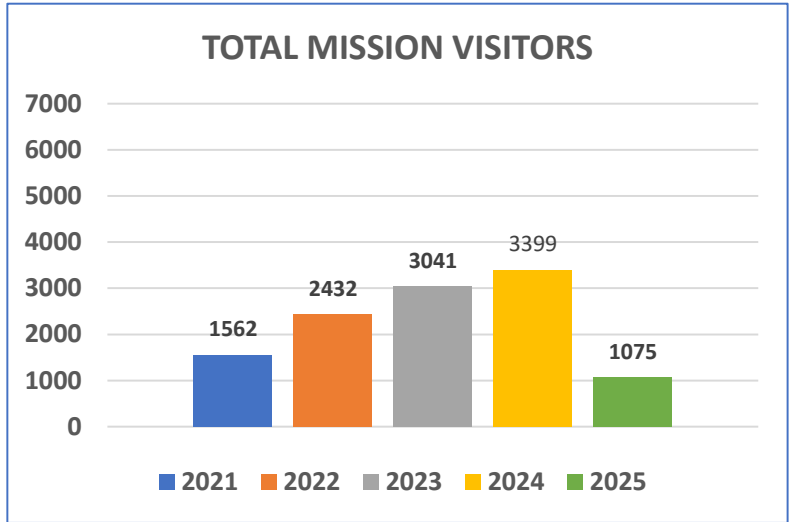

Mission Visitors					
Month	2021	2022	2023	2024	2025
Jan	243	81	286	296	298
Feb	252	74	149	202	344
Mar	151	122	167	188	215
Apr	104	200	261	214	218
May	5	131	348	299	0
Jun	32	202	159	283	0
Jul	85	200	282	205	0
Aug	56	213	337	274	0
Sep	175	372	250	368	0
Oct	78	438	314	508	0
Nov	252	218	250	270	0
Dec	129	181	238	292	0
TOTAL	1562	2432	3041	3399	1075

Ship Visits					
Month	2021	2022	2023	2024	2025
Jan	47	31	59	39	44
Feb	39	34	47	70	34
Mar	43	45	54	59	62
Apr	27	40	43	63	56
May	17	48	31	37	0
Jun	33	33	32	60	0
Jul	31	52	43	47	0
Aug	30	43	55	58	0
Sep	37	71	39	38	0
Oct	35	59	48	46	0
Nov	44	37	44	57	0
Dec	52	48	53	43	0
TOTAL	435	541	548	617	196