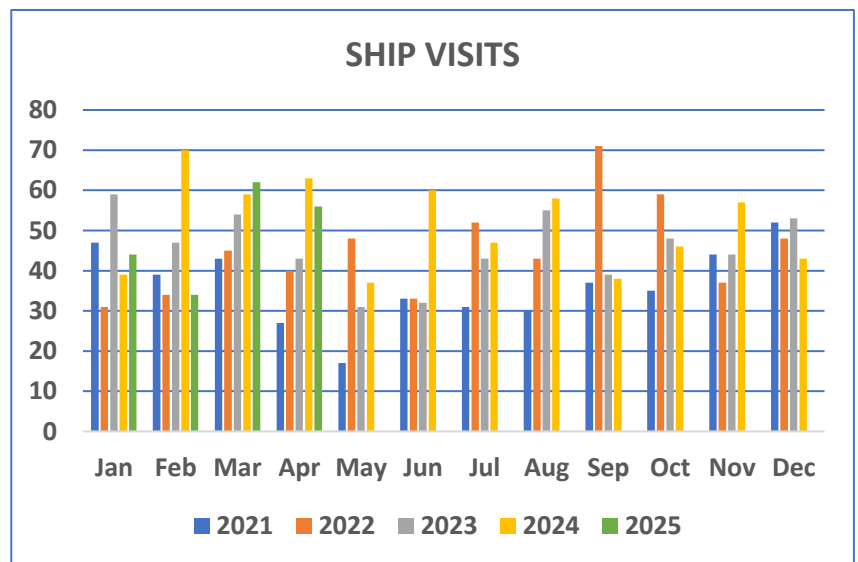

Mission Visitors					
Month	2021	2022	2023	2024	2025
Jan	243	81	286	296	298
Feb	252	74	149	202	344
Mar	151	122	167	188	215
Apr	104	200	261	214	218
May	5	131	348	299	0
Jun	32	202	159	283	0
Jul	85	200	282	205	0
Aug	56	213	337	274	0
Sep	175	372	250	368	0
Oct	78	438	314	508	0
Nov	252	218	250	270	0
Dec	129	181	238	292	0
TOTAL	1562	2432	3041	3399	1075

Transports					
Month	2021	2022	2023	2024	2025
Jan	26	58	145	194	129
Feb	38	59	192	249	212
Mar	201	75	131	141	223
Apr	11	115	185	188	298
May	0	86	182	199	0
Jun	1	135	76	175	0
Jul	90	125	124	115	0
Aug	126	90	126	180	0
Sep	67	224	69	114	0
Oct	68	121	184	170	0
Nov	114	139	134	192	0
Dec	69	94	172	106	0
TOTAL	811	1321	1720	2023	862

Ship Visits					
Month	2021	2022	2023	2024	2025
Jan	47	31	59	39	44
Feb	39	34	47	70	34
Mar	43	45	54	59	62
Apr	27	40	43	63	56
May	17	48	31	37	0
Jun	33	33	32	60	0
Jul	31	52	43	47	0
Aug	30	43	55	58	0
Sep	37	71	39	38	0
Oct	35	59	48	46	0
Nov	44	37	44	57	0
Dec	52	48	53	43	0
TOTAL	435	541	548	617	196