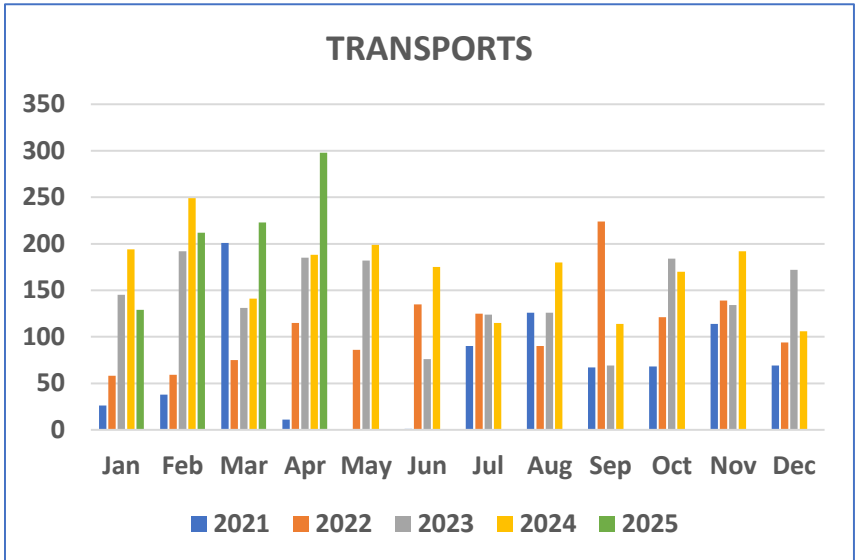

Mission Visitors					
Month	2021	2022	2023	2024	2025
Jan	243	81	286	296	298
Feb	252	74	149	202	344
Mar	151	122	167	188	215
Apr	104	200	261	214	218
May	5	131	348	299	0
Jun	32	202	159	283	0
Jul	85	200	282	205	0
Aug	56	213	337	274	0
Sep	175	372	250	368	0
Oct	78	438	314	508	0
Nov	252	218	250	270	0
Dec	129	181	238	292	0
TOTAL	1562	2432	3041	3399	1075

Transports					
Month	2021	2022	2023	2024	2025
Jan	26	58	145	194	129
Feb	38	59	192	249	212
Mar	201	75	131	141	223
Apr	11	115	185	188	298
May	0	86	182	199	0
Jun	1	135	76	175	0
Jul	90	125	124	115	0
Aug	126	90	126	180	0
Sep	67	224	69	114	0
Oct	68	121	184	170	0
Nov	114	139	134	192	0
Dec	69	94	172	106	0
TOTAL	811	1321	1720	2023	862

Ship Visits					
Month	2021	2022	2023	2024	2025
Jan	47	31	59	39	44
Feb	39	34	47	70	34
Mar	43	45	54	59	62
Apr	27	40	43	63	56
May	17	48	31	37	0
Jun	33	33	32	60	0
Jul	31	52	43	47	0
Aug	30	43	55	58	0
Sep	37	71	39	38	0
Oct	35	59	48	46	0
Nov	44	37	44	57	0
Dec	52	48	53	43	0
TOTAL	435	541	548	617	196